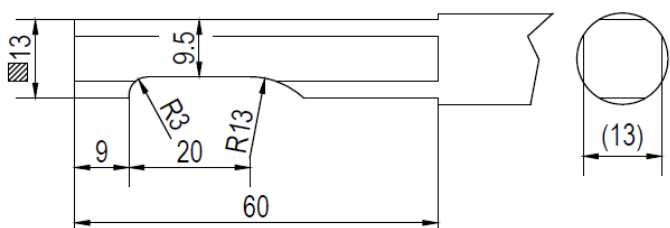

Dodávané nástroje - Supplied tools - Gelieferte Werkzeuge - Поставляемые пики

SEK MD 16

SQ13/AC-RRC13

	Délka - Length	Šířka - Width	Obj. č. – Nr.	Typ – Type
	150 mm	38 mm	414 730	Široký sekáč – Wide chisel
	300 mm	35 mm	Na vyžádání - On Demand	
	178 mm	35 mm	Na vyžádání - On Demand	Široký sekáč ohnutý - Wide chisel Bended
	300 mm	19 mm	Na vyžádání - On Demand	Plochý sekáč - Flat chisel
	450 mm	19 mm	Na vyžádání - On Demand	