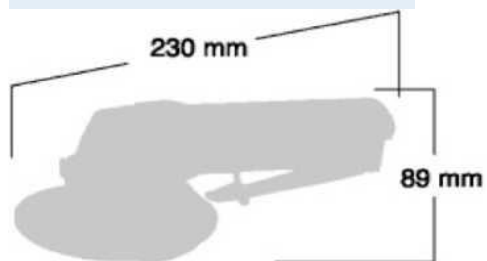

5" Úhlová kotoučová bruska SI-2515LA

- 5 Kotoučová bruska s bezpečnostní pákou plynu a vřetenem se 14mm závitem.
- Regulátor otáček zajišťuje bezpečný provoz.
- Tlačítko aretace vřetena umožňuje rychlou výměnu disku.
- Zadní výfuk a páková škrticí klapka s bezpečnostní pojistkou.
- Model s jedním pojistným tlačítkem pro zajištění kotouče.

Velikost kotouče mm/(in.)	125/(5")
Velikost vřetena	M14x2
Rychlost volnoběhu r.p.m.(MAX)	12 000
Výkon Watt	570
Hmotnost kg/(lb)	1,91/(4,22)
Hladina hluku * dBA/(výkon)	85/(96)
Vibrace a/k * m/s ²	11,0/3,6
Prům. spotřeba vzduchu CFM/(L/S)	2,8/(1,3)