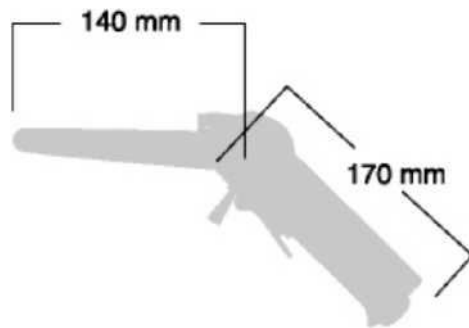

10mm x 330mm Pásová bruska SI-2700

Velikost pásu mm	10 x 330
Rychlost volnoběhu r.p.m.	15 000
Výkon Watt	317
Hmotnost kg/(lb)	0,82/(1,82)
Hladina hluku * dBA/(výkon)	86/(99)
Vibrace a/k * m/s ²	2,2/0,7
Prům. spotřeba vzduchu CFM/(L/S)	3,3/(1,6)

- 10 mm pásová bruska.
- Super odlehčený a ergonomický design.
- Gumový úchop nabízí pohodlnou obsluhu a snižuje vibrace.