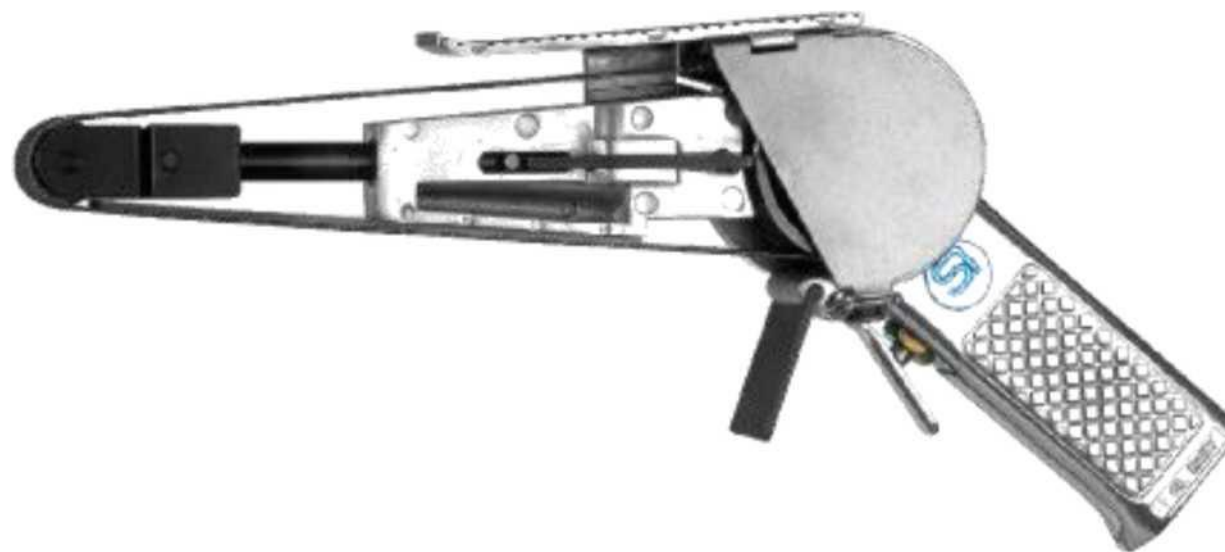

20mm x 520mm Pásová bruska SI-2800

Velikost pásu mm	20 x 520
Rychlost volnoběhu r.p.m.	15 000
Výkon Watt	429
Hmotnost kg/(lb)	1,43/(3,14)
Hladina hluku * dBA/(výkon)	84/(95)
Vibrace a/k * m/s ²	3,0/0,8
Prům. spotřeba vzduchu CFM/(L/S)	3,8/(1,8)

- 20 mm pásová bruska.
- Ochranný kryt přes pásové kolo.