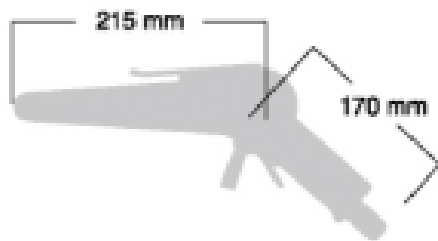

20mm x 520mm Pásová bruska SI-2800

Velikost pásu mm	20 x 520
Rychlost volnoběhu r.p.m.	15 000
Výkon Watt	429
Hmotnost kg/(lb)	1,43/(3,14)
Hladina hluku * dBA/(výkon)	84/(95)
Vibrace a/k * m/s ²	3,0/0,8
Prům. spotřeba vzduchu CFM/(L/S)	3,8/(1,8)

- 20 mm pásová bruska.
- Ochranný kryt přes pásové kolo.