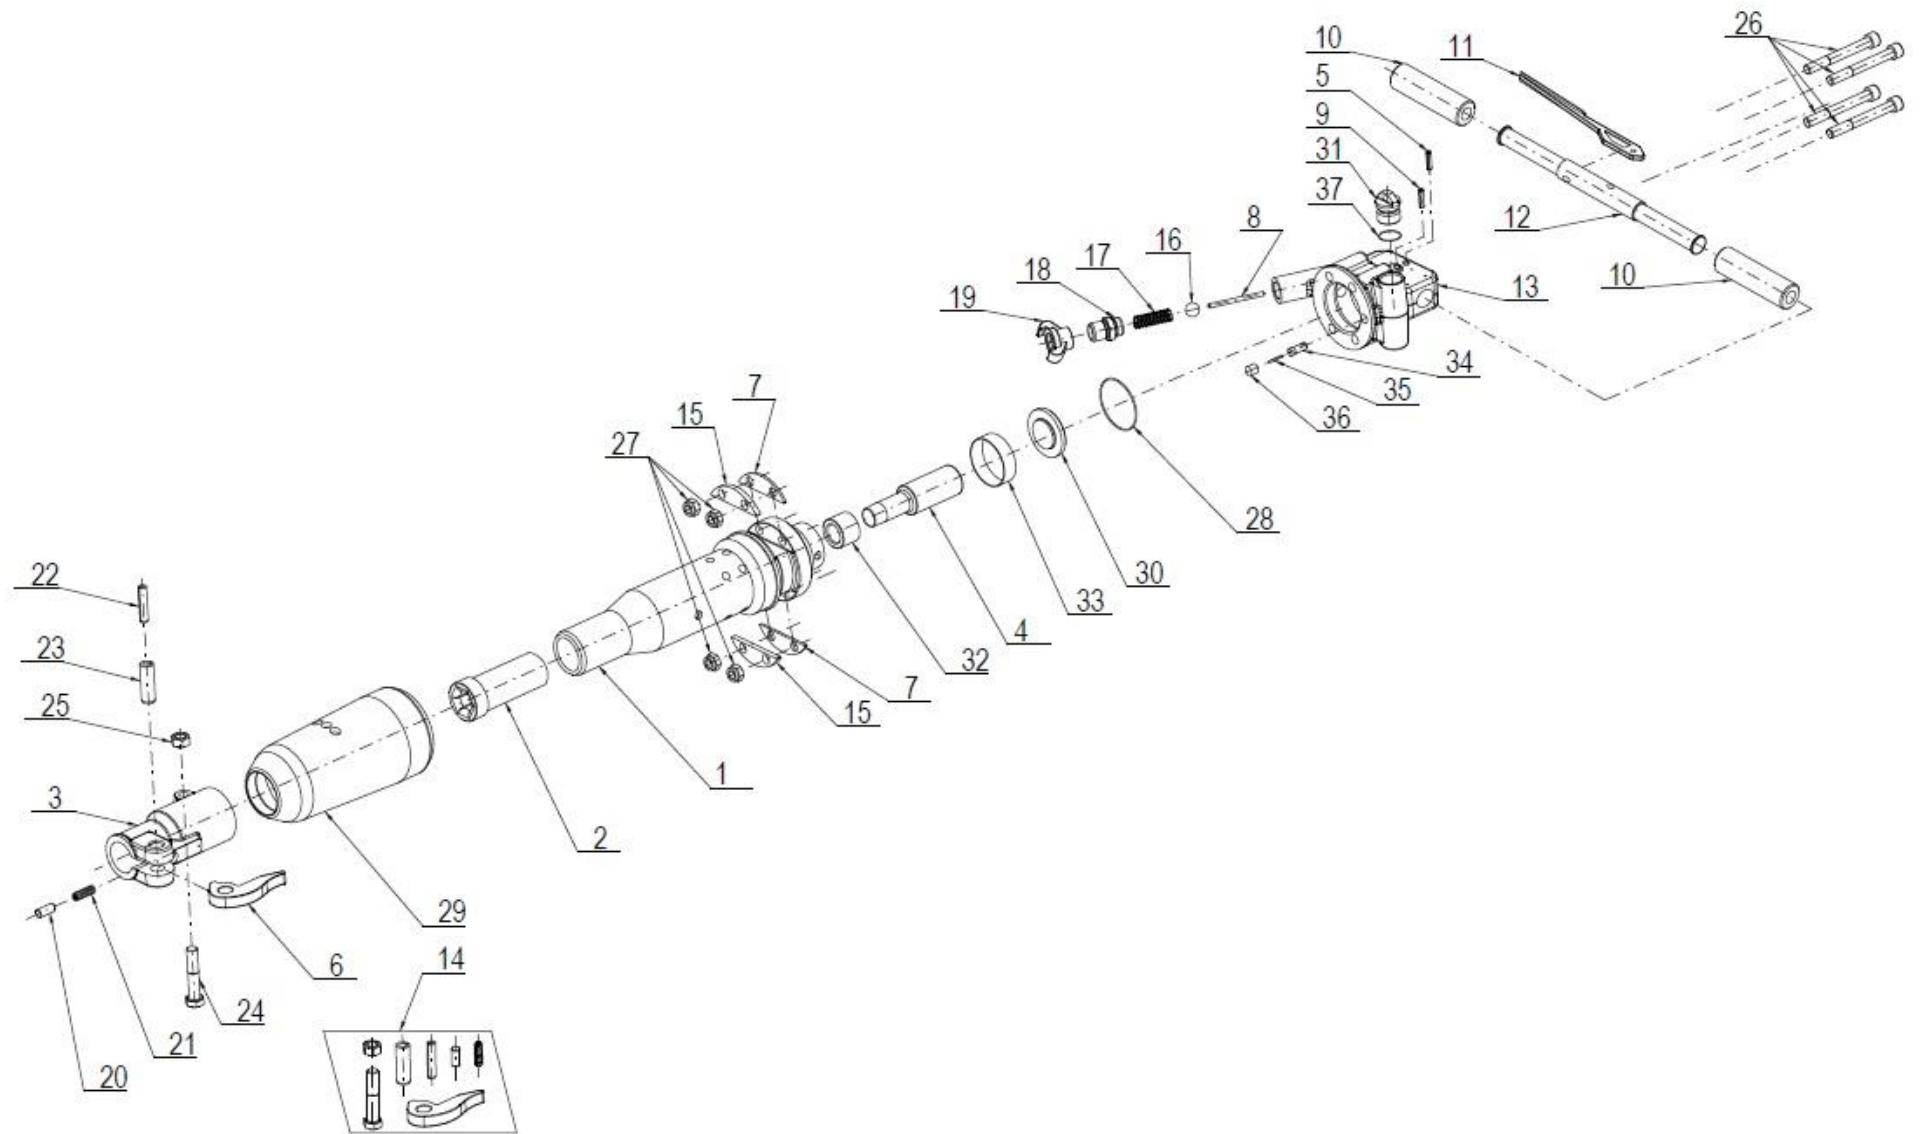

BK 30-C, BK 30-B Pneumatic Breaking Hammers
Seznam náhradních dílů - Spare Parts List - Ersatzteilliste

BK 30-C, BK 30-B Pneumatic Breaking Hammers

Seznam náhradních dílů - Spare Parts List - Ersatzteilliste

Ref	Objednáací číslo - Item No. - Best. Nr.		Název	Title	Benennung	Ks/Anzahl l/ Qty	
	9461-260		Bourací kladivo BK 30-B #28x160	Breaking hammer BK 30-B #28x160	Aufbruchhammer BK 30-B #28x160		
		9461-261	Bourací kladivo BK 30-C #32x160	Breaking hammer BK 30-C #32x160	Aufbruchhammer BK 30-C #32x160		
1	8323-771	8323-712	Válec sestava	Cylinder Subassy.	Zylinder kompl.	1	2+32
2	2090-740	2090-701	Pouzdro	Bushing	Buechse	1	
3	5152-030		Víko válce	Fronthead Body	Zylinderdeckel	1	
3*	8330-060		Víko válce podsestava	Fronthead Subassy.	Zylinderdeckel Kompl.	1	3,6,20÷25
4	5003-651		Píst	Piston	Kolben	1	
5	311 429		Kolík	Spring Pin	Federstift	1	
6	5256-140		Západka	Latch	Klinke	1	
7	722 015		Příložka I	Washer I	Unterlegscheiben I	2	
8	3083-201		Spouštěcí tyčka	Trigger Rod	Auslösestift	1	
9	311 005		Kolík	Spring Pin	Federstift	1	
10	1318-100		Rukojeť	Handle Grip	Handgriff	2	
11	1418-200		Páčka	Trigger	Hebel	1	
12	3080-110		Těleso rukojeti	Handle Bar	Griffkoerper	1	
13	5259-990		Rukojeť opracování	Handle Body	Griffkörper	1	
13*	8017-320		Rukojeť sestava	Handle Assembly	Handgriff kompl.	1	8÷13, 16÷19, 32, 35÷38
14*	9950-121		Sada Západka	Latch Set	Verriegelungsset	1	6, 20÷25
15	311 079		Příložka II	Washer II	Unterlegscheiben II	2	
16	722 087		Kulička 20 Plast	Trigger Ball 20 Plastic	Plastikkugel 20	1	
17	315 150		Pružina 4503-040	Spring 4503-040	Feder 4503-040	1	
18	319 282		Závítové hrdlo G3/4"	Threaded Socket 3/4"	Gewindestutzen G 3/4"-3/4"	1	
19	414 259		Rychlospojka G3/4"	Quick Coupling 3/4"	Schnellkupplung 3/4"	1	
20	0900-570		Kolík	Plunger Pin	Stift	1	
21	315 138		Pružina	Plunger Spring	Feder	1	
22	311 450		Kolík 12x65 Pružný	Spring Pin 12x65	Federstift 12 x 65	1	
23	311 451		Kolík 20x65 Pružný	Spring Pin 20x65	Federstift 20 x 65	1