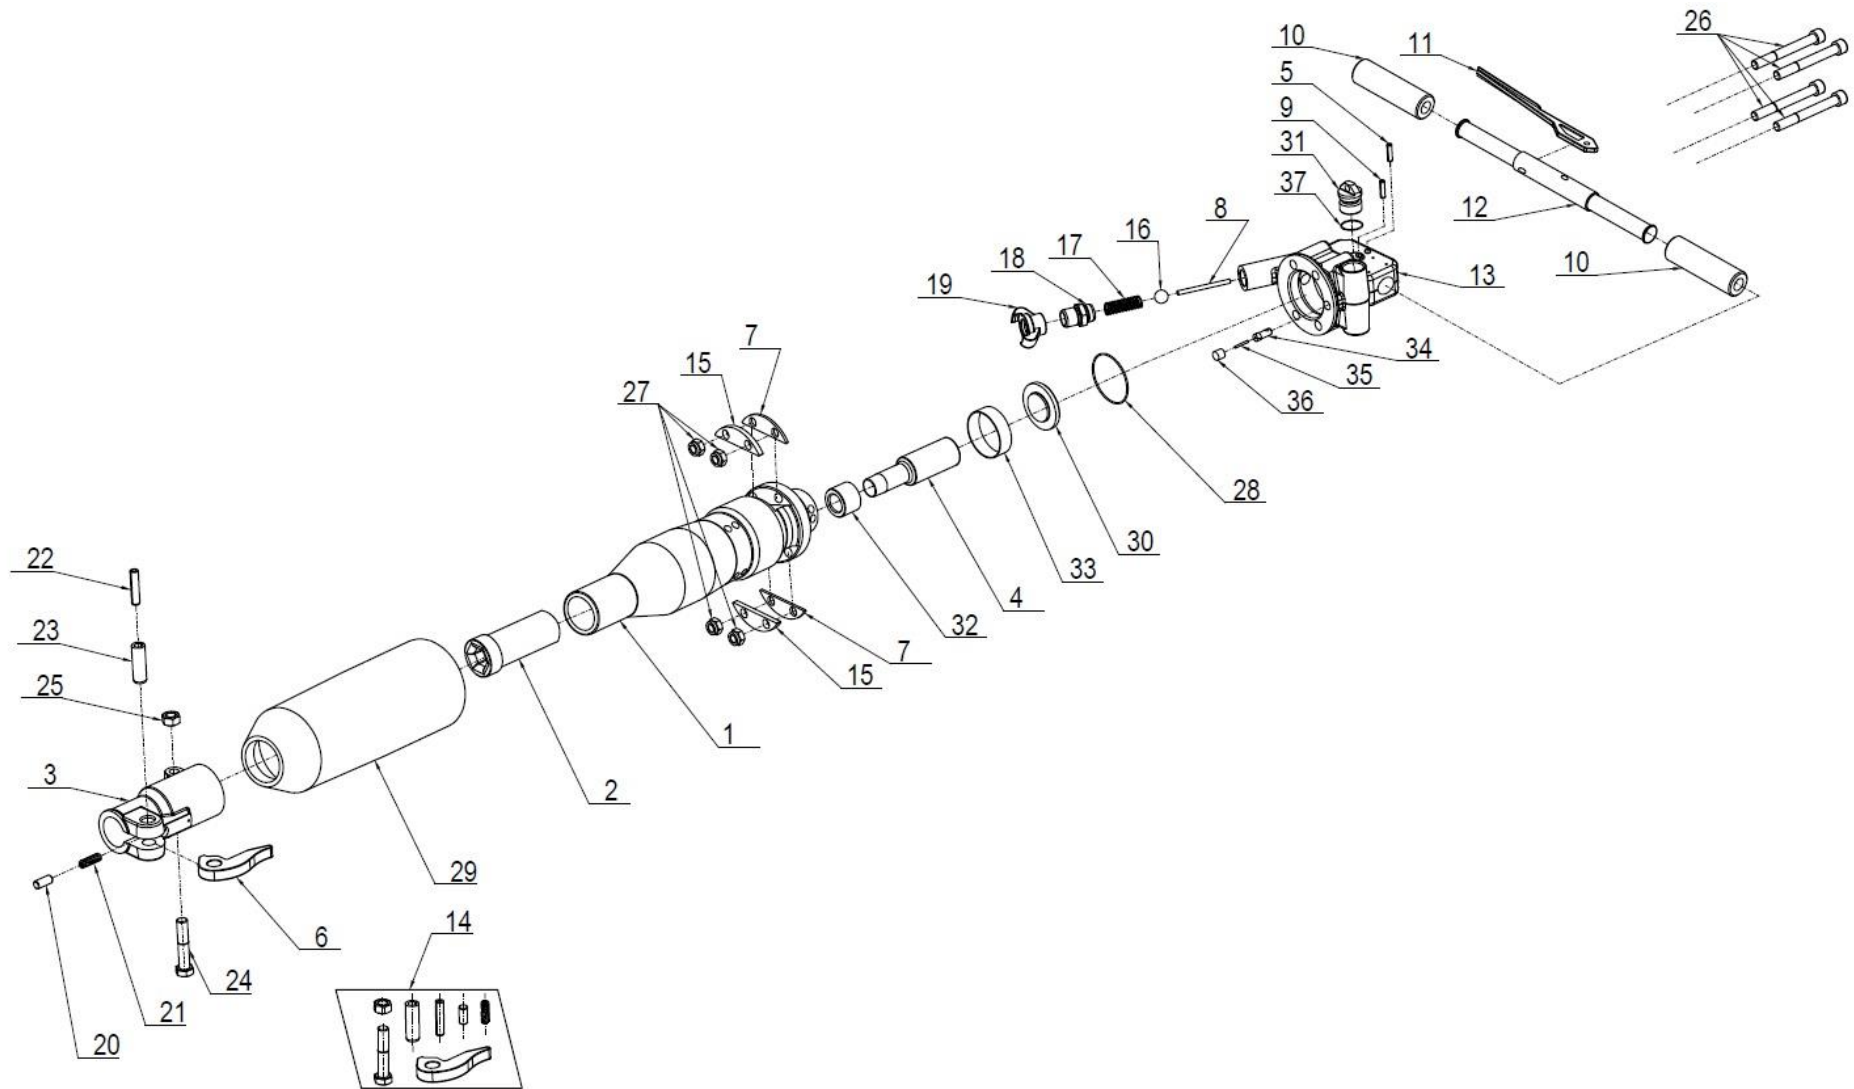

BK 40-C, BK 40-B Pneumatic Breaking Hammers
Seznam náhradních dílů - Spare Parts List - Ersatzteilliste

BK 40-C, BK 40-B Pneumatic Breaking Hammers

Seznam náhradních dílů - Spare Parts List - Ersatzteilliste

Ref	Objednáací číslo - Item No. - Best. Nr.		Název	Title	Benennung	Ks/Anzahl l/ Qty	
	9461-270		Bourací kladivo BK 40-B #28x160	Breaking hammer BK 40-B #28x160	Aufbruchhammer BK 40-B #28x160		
		9461-271	Bourací kladivo BK 40-C #32x160	Breaking hammer BK 40-C #32x160	Aufbruchhammer BK 40-C #32x160		
1	8323-931	8323-821	Válec sestava	Cylinder Subassy.	Zylinder kompl.	1	2+32
2	2090-740	2090-701	Pouzdro	Bushing	Buechse	1	
3	5152-030		Víko válce	Fronthead Body	Zylinderdeckel	1	
3*	8330-060		Víko válce podsestava	Fronthead Subassy.	Zylinderdeckel Kompl.	1	3,6,20÷25
4	5003-681		Píst	Piston	Kolben	1	
5	311 429		Kolík	Spring Pin	Federstift	1	
6	5256-140		Západka	Latch	Klinke	1	
7	722 015		Příložka I	Washer I	Unterlegscheiben I	2	
8	3083-201		Spouštěcí tyčka	Trigger Rod	Auslösestift	1	
9	311 005		Kolík	Spring Pin	Federstift	1	
10	1318-100		Rukojeť	Handle Grip	Handgriff	2	
11	1418-200		Páčka	Trigger	Hebel	1	
12	3080-110		Těleso rukojeti	Handle Bar	Griffkoerper	1	
13	5259-990		Rukojeť opracování	Handle Body	Griffkörper	1	
13*	8017-320		Rukojeť sestava	Handle Assembly	Handgriff kompl.	1	8÷13, 16÷19, 32, 35÷38
14*	9950-121		Sada Západka	Latch Set	Verriegelungsset	1	6, 20÷25
15	311 079		Příložka II	Washer II	Unterlegscheiben II	2	
16	722 087		Kulička 20 Plast	Trigger Ball 20 Plastic	Plastikkugel 20	1	
17	315 150		Pružina 4503-040	Spring 4503-040	Feder 4503-040	1	
18	319 282		Závitové hrdlo G3/4"	Threaded Socket 3/4"	Gewindestutzen G 3/4"-3/4"	1	
19	414 259		Rychlospojka G3/4"	Quick Coupling 3/4"	Schnellkupplung 3/4"	1	
20	0900-570		Kolík	Plunger Pin	Stift	1	
21	315 138		Pružina	Plunger Spring	Feder	1	
22	311 450		Kolík 12x65 Pružný	Spring Pin 12x65	Federstift 12 x 65	1	
23	311 451		Kolík 20x65 Pružný	Spring Pin 20x65	Federstift 20 x 65	1