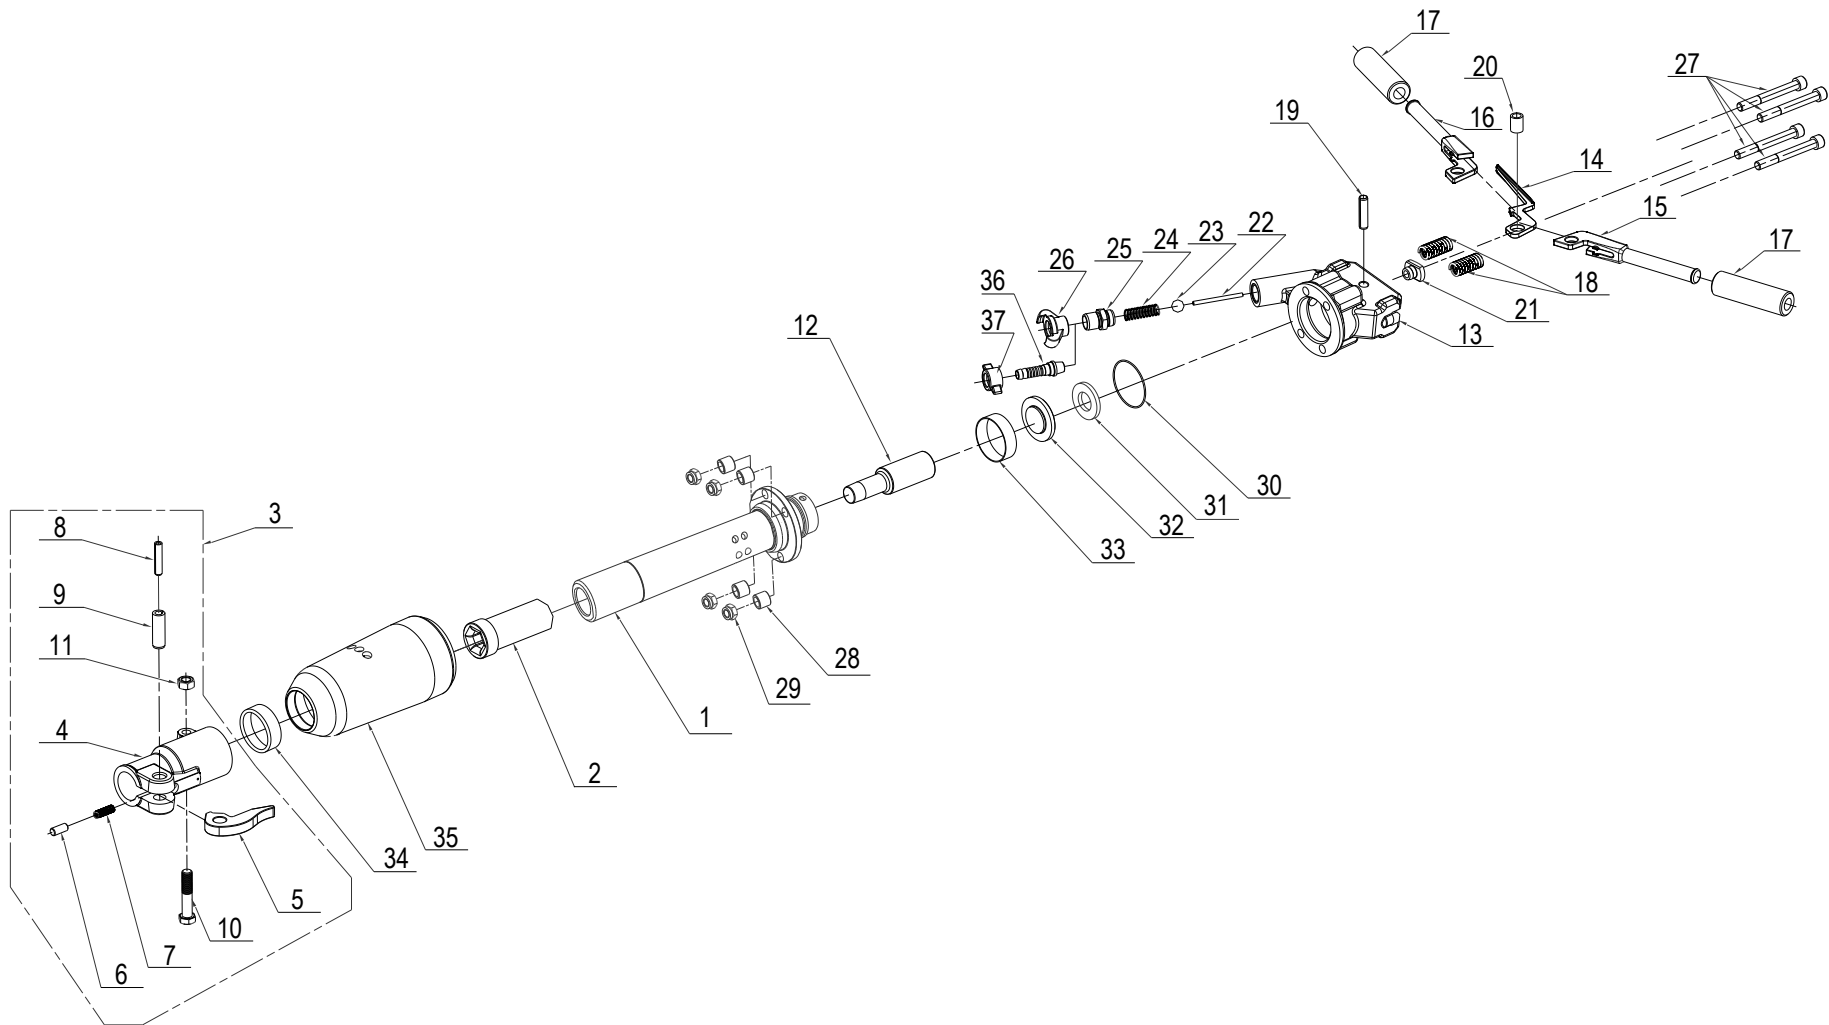

BKA 15-A, BKA 15-D Pneumatic Breaking Hammers
Seznam náhradních dílů - Spare Parts List - Ersatzteilliste

BKA 15-A, BKA 15-D Pneumatic Breaking Hammers

Seznam náhradních dílů - Spare Parts List - Ersatzteilliste

Ref	Objednáací číslo - Item No. - Best. Nr.	Název	Title	Benennung	Ks/Anzahl/ Qty	Standard
	9460 261	Bourací kladivo BKA 15-A #25x108	Breaking hammer BKA 15-A #25x108	Aufbruchhammer BKA 15-A #25x108		
	9460 260	Bourací kladivo BKA 15-D #22x82,5	Breaking hammer BKA 15-D #22x82,5	Aufbruchhammer BKA 15-D #22x82,5		
1+2	8324 220 8324 210	Válec sestava	Cylinder Subassy.	Zylinder kompl.	1	J
1	5097 260 5097 250	Válec	Cylinder	Zylinder	1	J
2	2090 730 2090 710	Pouzdro	Bushing	Buechse	1	J
3÷11	8330 041	Víko válce podsestava	Fronthead Subassy.	Zylinderdeckel Kompl.	1	J
4	5132 230	Víko válce	Fronthead Body	Zylinderdeckel	1	J
5	5256 102	Západka	Latch	Klinke	1	J
6	0900 950	Kolík	Plunger Pin	Stift	1	J
7	315 138	Pružina	Plunger Spring	Feder	1	J
8	311 408	Kolík 12x50 Pružný	Spring Pin 12x50	Federstift 12 x 50	1	J
9	311 406	Kolík 20x50 Pružný	Spring Pin 20x50	Federstift 20 x 50	1	J
10	309 331	Šroub M 12x65	Screw M 12x65	Schraube M 12x65	1	J
11	311 326	Matice M 12	Nut M 12	Mutter M 12	1	J
12	5003 691	Píst	Piston	Kolben	1	J
13	5259 792	Rukojeť lis. sestava	Handle Body	Griffkörper	1	J
14	1418 280	Páčka opracování	Trigger	Hebel	1	J
15	1418 311	Páka rukojeti – levá	Handle Lever – left	Griffhebel - links	1	J
16	1418 301	Páka rukojeti – pravá	Handle Lever – right	Griffhebel - rechts	1	J
17	1318 100	Rukojeť	Handle Grip	Handgriff	2	J
18	315 152	Pružina 4503-050	Spring 4503-050	Feder 4503-050	2	J
19	311 398	Kolík 14x55 Pružný	Spring Pin 14x55	Federstift 14 x55	1	J
20	2001 580	Pouzdro	Sleeve	Buechse	1	J
21	0901 880	Doraz	Handle Lever Stop	Haltegriff	1	J
22	3083 192	Spouštěcí tyčka	Trigger Rod	Auslösestift	1	J
23	722 087	Kulička 20 Plast	Trigger Ball 20 Plastic	Plastikkugel 20	1	J
24	315 150	Pružina 4503-040	Spring 4503-040	Feder 4503-040	1	J
25	319 282	Závitové hrdlo 3/4"	Threaded Socket 3/4"	Gewindestutzen G 3/4"-3/4"	1	J
26	414 259	Rychlospojka 3/4"	Quick Coupling 3/4"	Schnellkupplung 3/4"	1	J
27	309 339	Šroub M 14x110	Screw M 14x110	Schraube M 14x110	4	J
28	0911 710	Podložka	Washer	Unterlegscheiben	4	J