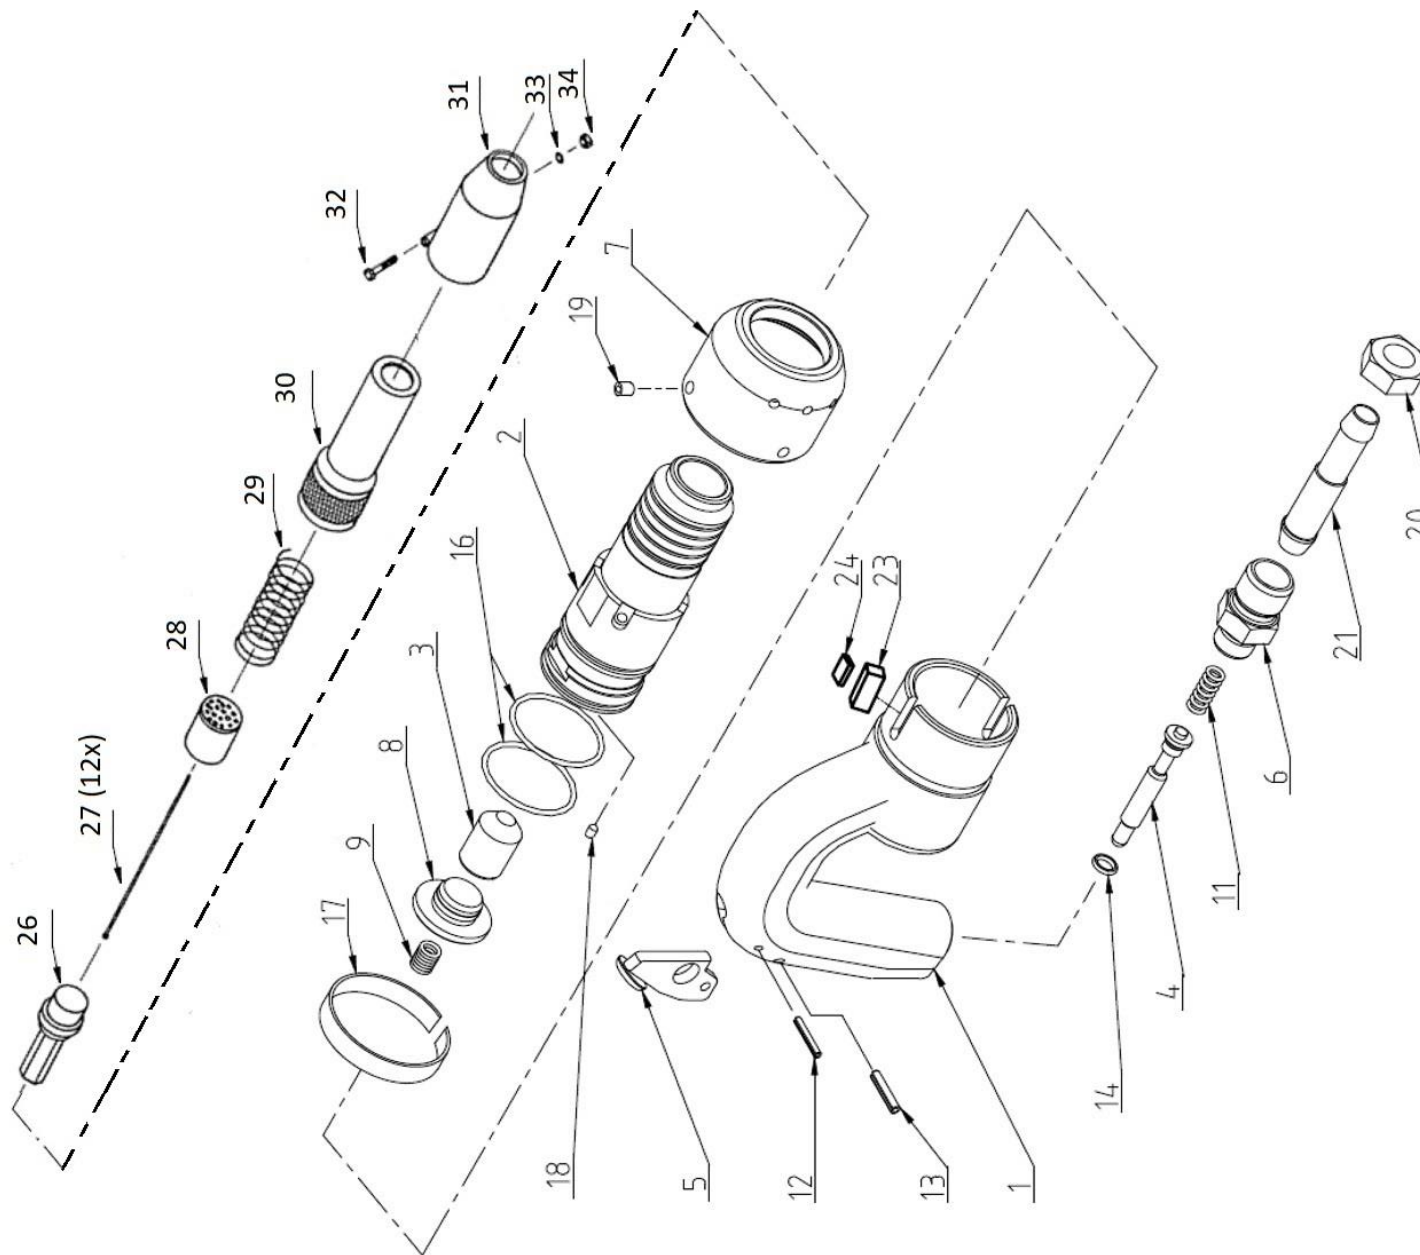

SEK 2-1JO JEHLOVÝ OKLEPÁVAČ; NEEDLE SCALER; NADELENTROSTER

Seznam náhradních dílů - Spare Parts List - Ersatzteilliste

SEK 2-1JO JEHLOVÝ OKLEPÁVAČ; NEEDLE SCALER; NADELNTROSTER

Seznam náhradních dílů - Spare Parts List - Ersatzteilliste

Ref	Obj. č. - Item No. - Best. Nr.	Název	Part Name	Benennung	Ks/Anzahl/ Qty
	9501-060	Jehlový oklepávač SEK 2-1JO	Air needle scaler SEK 2-1 JO	Nadelentroster SEK 2-1 JO	
1	5260-030	Rukojeť opracování	Handle	Handgriff	1
2	8324-280	Válec podsestava	Cylinder Assy.	Zylinder kompl.	1
3	5003-610	Píst	Piston	Kolben	1
4	3011-240	Spouštěcí tyčka	Trigger Rod	Anlassstange	1
5	1418-260	Páčka přesný odlitek	Lever	Hebel	1
6	4087-290	Závitové hrdlo G1/2"	Socket G1/2"	Gewindestutzen G 1/2"	1
7	1730-220	Tlumič	Silencer	Daempfer	1
8	722 136	Víko	Cover	Deckel	1
9	315 142	Pružina, 4501990	Spring	Feder	1
11	315 008	Pružina 4500290	Spring	Feder	1
12	311 384	Kolík pružný	Pin	Stift	1
13	311 385	Kolík pružný	Pin	Stift	1
14	273 019	Kroužek o	O-Ring	O-Ring	1
16	273 082	Kroužek o	O-Ring	O-Ring	2
17	3908-160	Kroužek rozvodu	Distribution ring	Steuerungsring	1
18	0901-850	Těsnění	Sealing	Dichtung	1
19	309 316	Šroub	Screw	Schraube	3
20	0640-260	Převlečná matice	Cap nut	Ueberwurfmutter	1
21	4023-480	Nátrubek	Socket 13	Muffe 13	1
23	311 360	Pero	Feather	Feder	1
24	273 420	Podložka	Washer	Unterlegsscheibe	1
26	2031-040	Úderník	Firing pin	Schlagbolzen	1
27	3144-040	Jehla	Needle	Nadel	12
28	2260-030	Držák jehel	Needle holder	Nadelhalter	1
29	315-071	Pružina	Spring	Feder	1

SEK 2-1JO JEHLOVÝ OKLEPÁVAČ; NEEDLE SCALER; NADELENTROSTER

Seznam náhradních dílů - Spare Parts List - Ersatzteilliste

Ref	Obj. č. - Item No. - Best. Nr.	Název	Part Name	Benennung	Ks/Anzahl/ Qty
30	5152-060	Víko válce	Cylinder cover	Zylinderdeckel	1
31	1227-140	Objímka sestava	Sleeve	Muffe	1
32	309 019	Šroub	Screw	Schraube	1
33	311 139	Podložka	Washer	Unterleggscheibe	2
34	311 009	Matice	Nut	Mutter	1