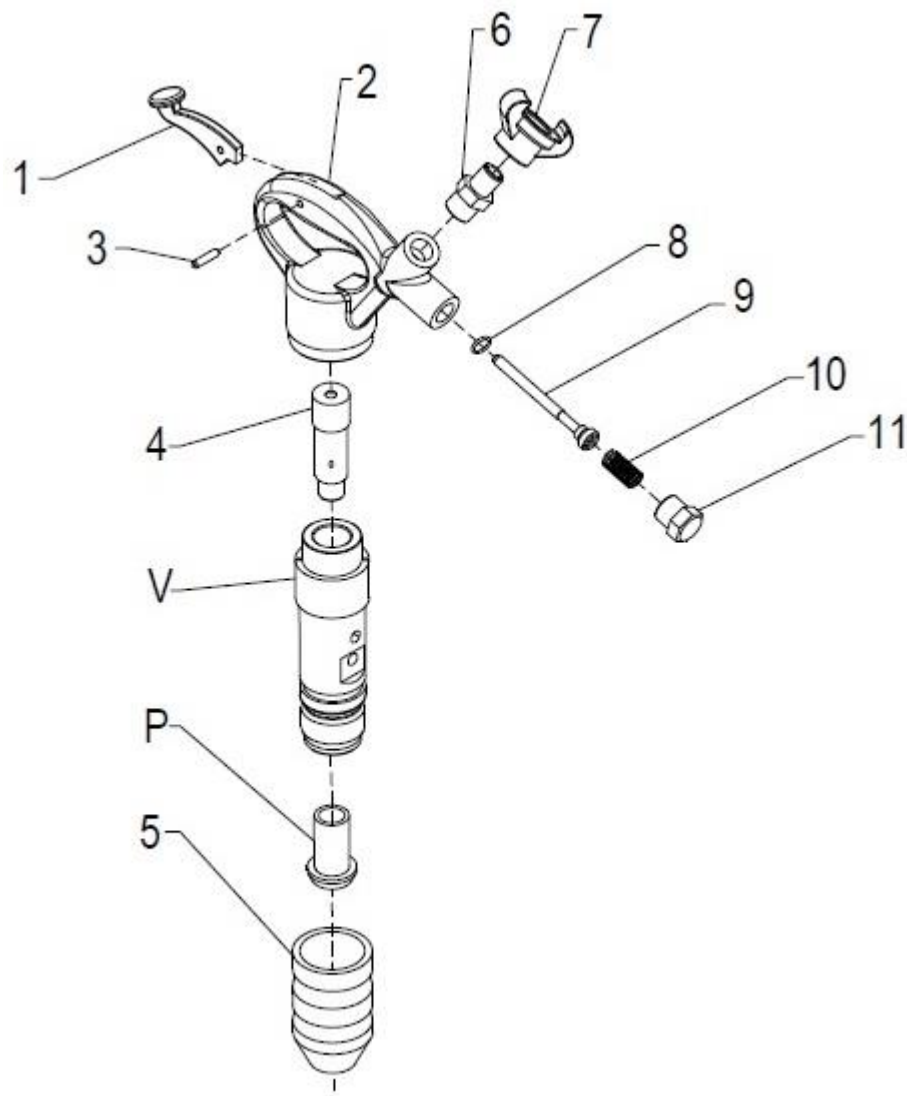

SEK 4-1DJ Pneumatic Chipping Hammers

Seznam náhradních dílů - Spare Parts List - Ersatzteilliste

www.permon.cz
e-mail : prodej@permon.cz
e-mail : export@permon.cz

Roztoky 217, 270 23 Křivoklát, Česká republika
pro ČR, SR - for the Czech Rep. and SK
pro ostatní země - für andere Gebiete - for other territories
v : 9.2023

T: + 420 313 521 548
T: + 420 313 521 563