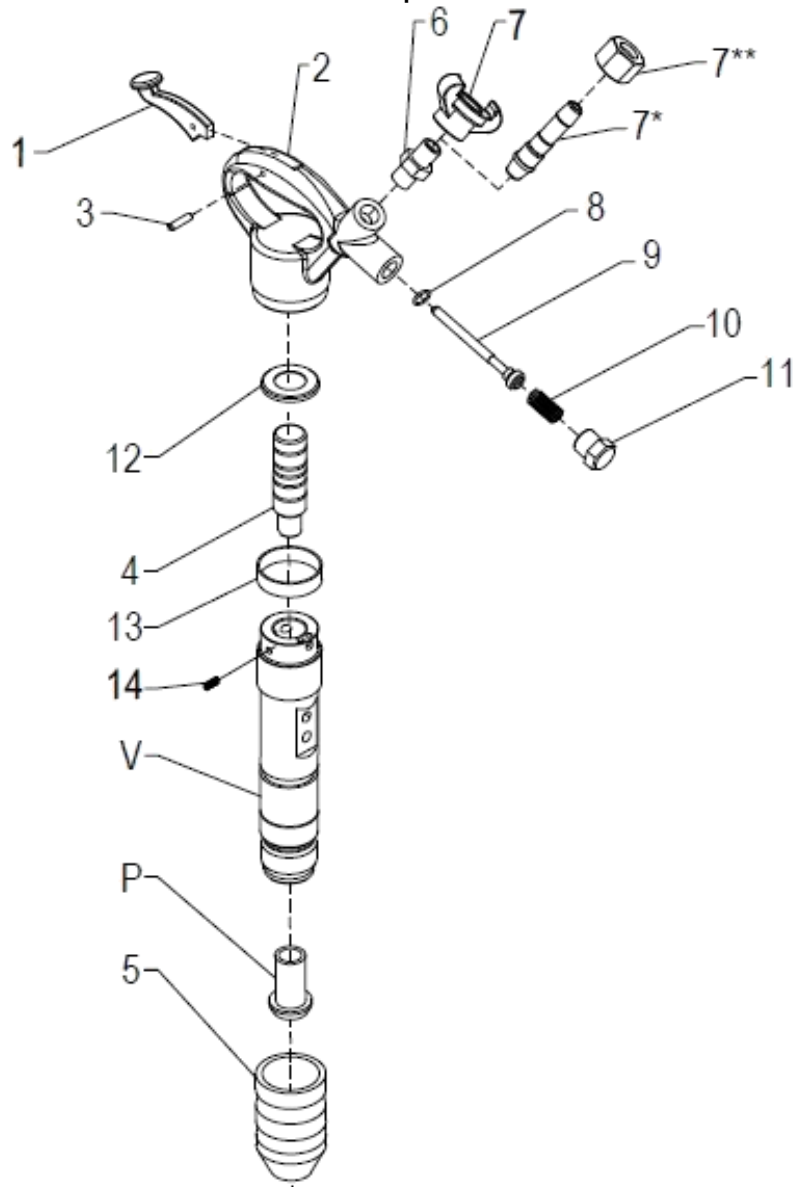

SEK 6-3DJ Pneumatic Chipping Hammers

Seznam náhradních dílů - Spare Parts List - Ersatzteilliste

www.permon.cz
e-mail : prodej@permon.cz
e-mail : export@permon.cz

Roztoky 217, 270 23 Křivoklát, Česká republika
pro ČR, SR - for the Czech Rep. and SK
pro ostatní země - für andere Gebiete - for other territories
v : 9.2023

T: + 420 313 521 548
T: + 420 313 521 563