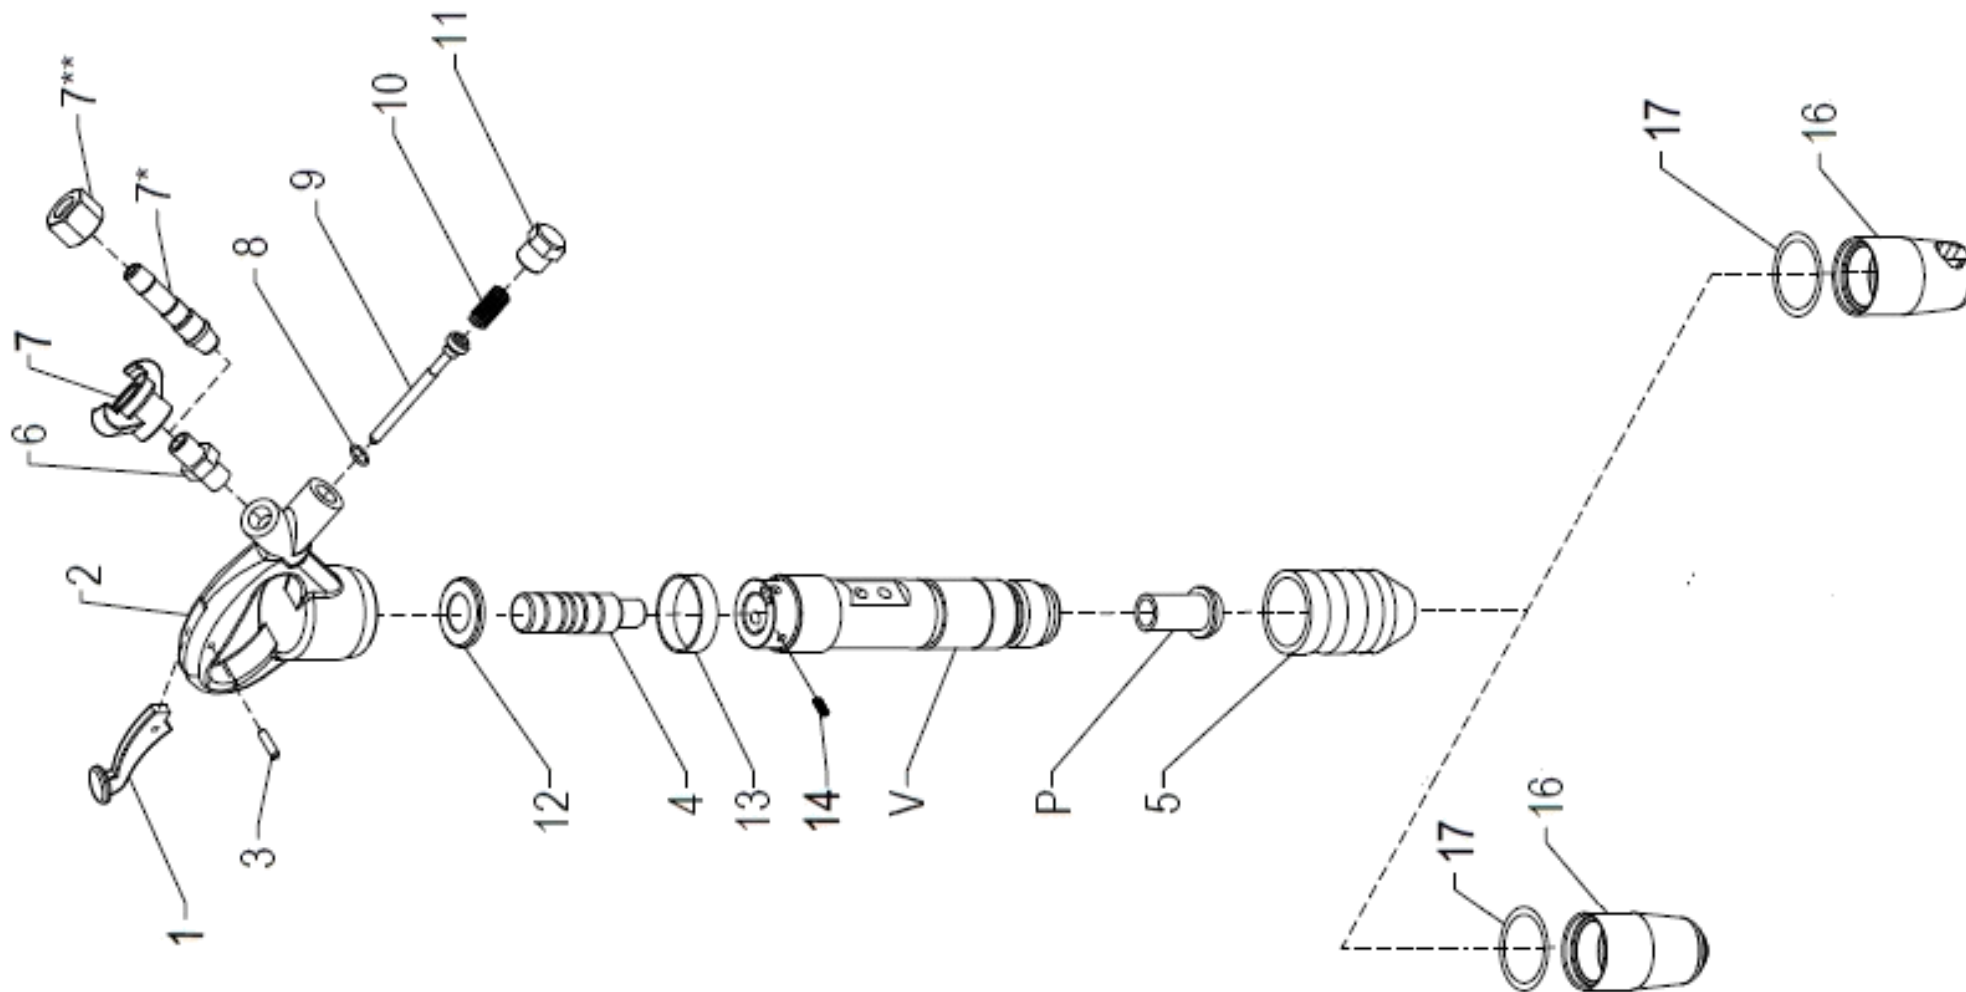

SEK 6-3CJ Pneumatic Chipping Hammers

Seznam náhradních dílů - Spare Parts List - Ersatzteilliste

www.permon.cz
e-mail : prodej@permon.cz
e-mail : export@permon.cz

Roztoky 217, 270 23 Křivoklát, Česká republika
pro ČR, SR - for the Czech Rep. and SK
pro ostatní země - für andere Gebiete - for other territories
v : 11.2023

T: + 420 313 521 548
T: + 420 313 521 563