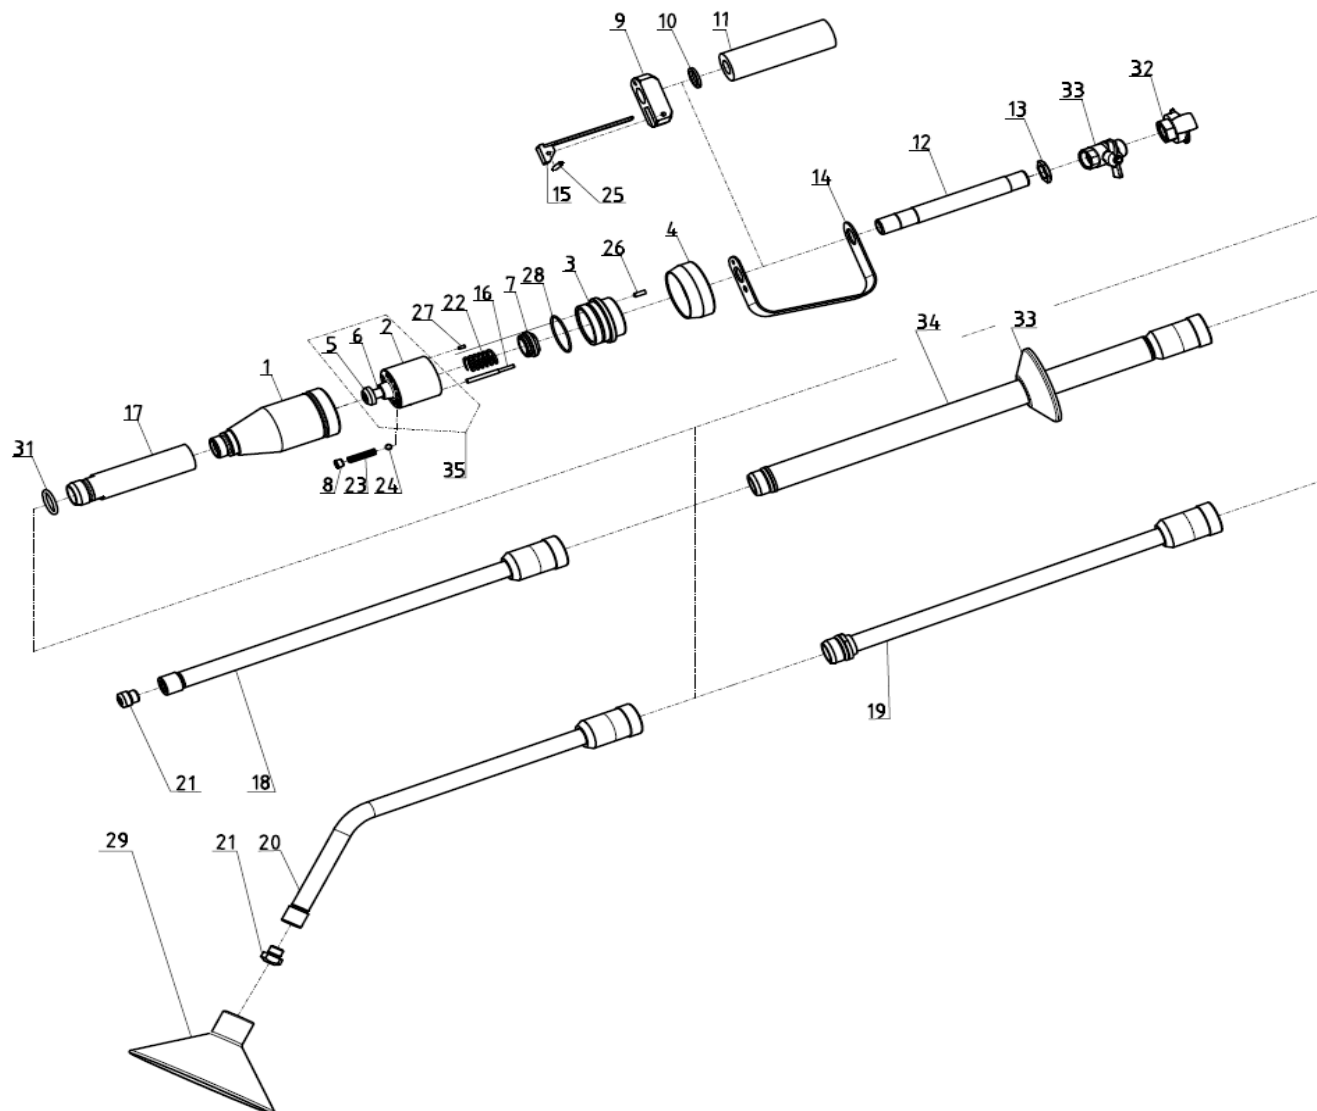

VL5 PNEUMATIC SHOVEL

Seznam náhradních dílů - Spare Parts List - Ersatzteilliste

www.permon.cz
e-mail : prodej@permon.cz
e-mail : export@permon.cz

Roztoky 217, 270 23 Křivoklát, Česká republika
pro ČR, SR - for the Czech Rep. and SK
pro ostatní země - for other territories
v: 06.2021

T: + 420 313 521 567
T: + 420 313 521 563