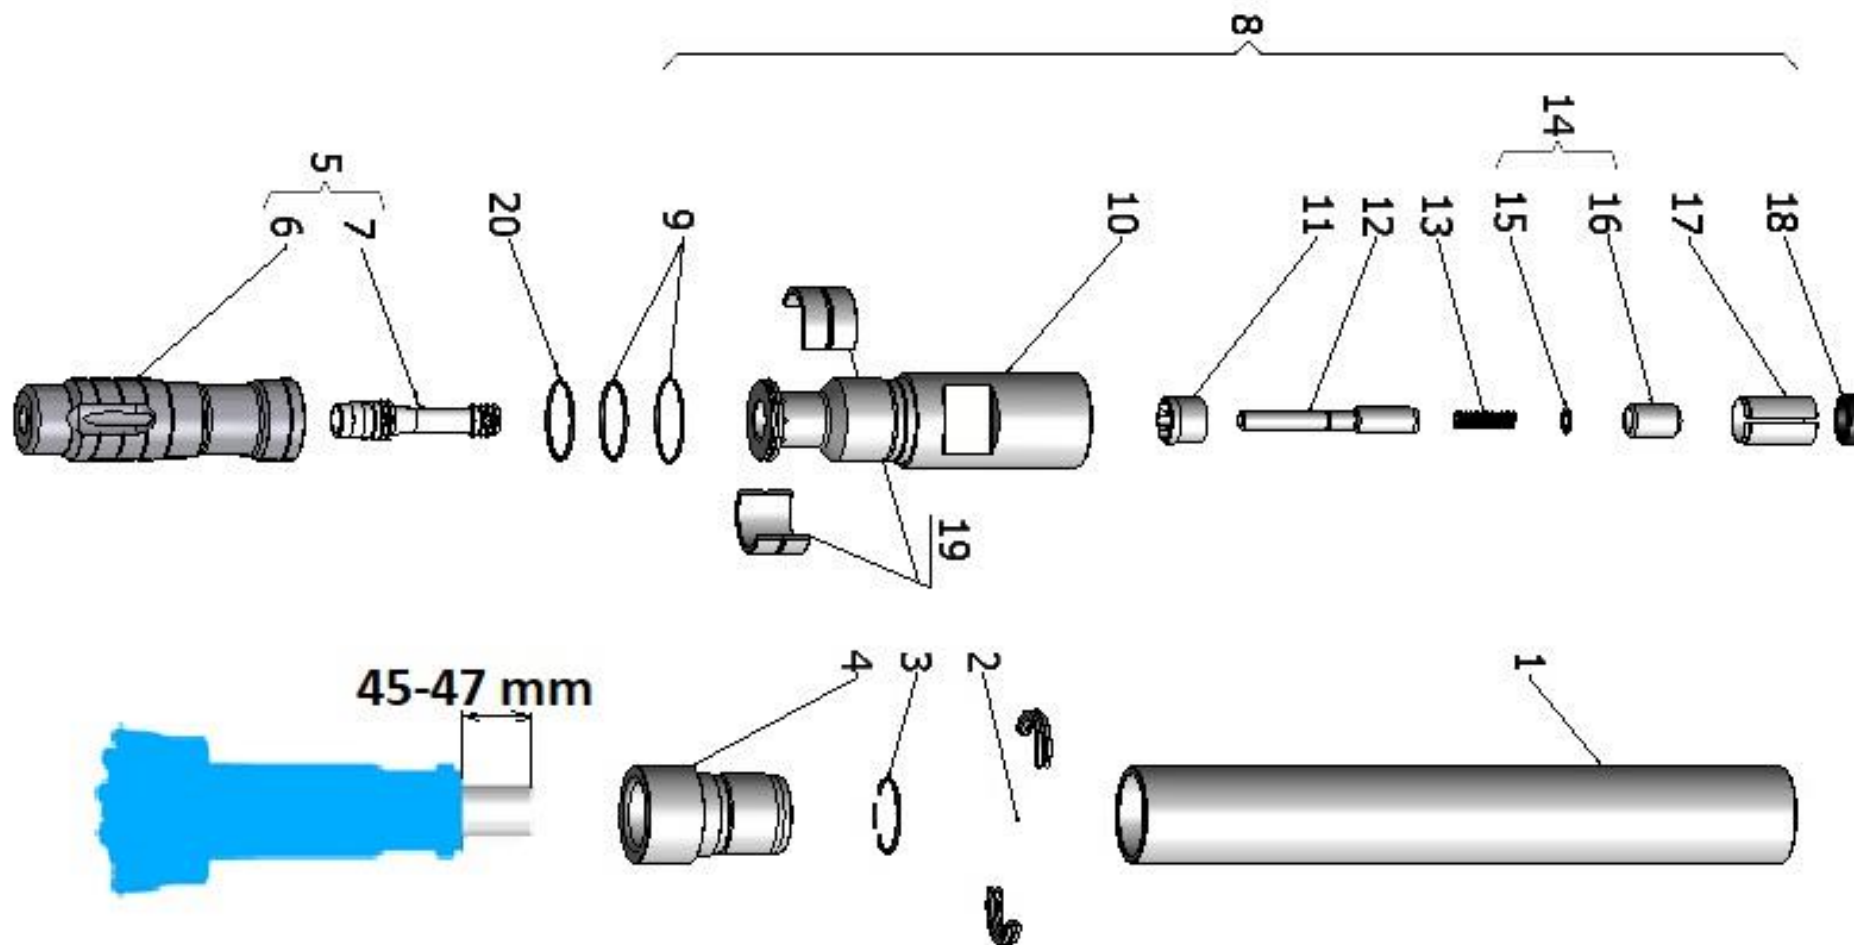

VKP 110-1 DHD 340A Down-The-Hole Hammer

Seznam náhradních dílů - Spare Parts List

Poz.	Objednací č. - Item No.	Název	Title	Ks - Qty
	9550-241	VKP 110-1 DHD 340A	VKP 110-1 DHD 340A	
1	4342-610	Válec	Cylinder	1
2	2361-530	Pouzdro dvoudílné	Split Retainer	1
3	273 072	Kroužek O	Ring O	1
4	2148-210	Držák korunky	Bit Chuck	1
5	5009-221	Píst sestava	Piston Assy.	1
6*	5009-152*	Píst*	Piston*	1
7	3093-211	Čep	Air Guide	1
8	5100-080	Koncovka sestava	Backhead Assy.	1
9	273 036	Kroužek O	Ring O	2
10*	5097-150*	Koncovka závitová*	Backhead*	1
11	2023-360	Pouzdro ventilu	Check Valve Bushing	1
12	4325-230	Trubka ventilu	Check Valve Tube	1
13	315 037	Pružina	Spring	1
14	8140-010	Kuželka podsestava	C.V. Dart Subassy.	1
15	2007-130	Kroužek	Ring	1
16*	0901-760*	Kuželka*	Check Valve Dart*	1
17	2007-150	Distanční trubka	Distancing pipe	1
18	273 408	Kroužek pryž	Rubber Ring	1
19	722 097	Vložka dvoudílná	Split Insert	1
20	273 036	Kroužek O	Ring O	1

* = nedodává se samostatně / Not delivered separately

www.permon.cz
e-mail : prodej@permon.cz
e-mail : export@permon.cz

Roztoky 217, 270 23 Křivoklát, Česká republika
for the Czech Rep. and SK
for other territories
v:07.2020

T: + 420 313 521 567
T: + 420 313 521 563