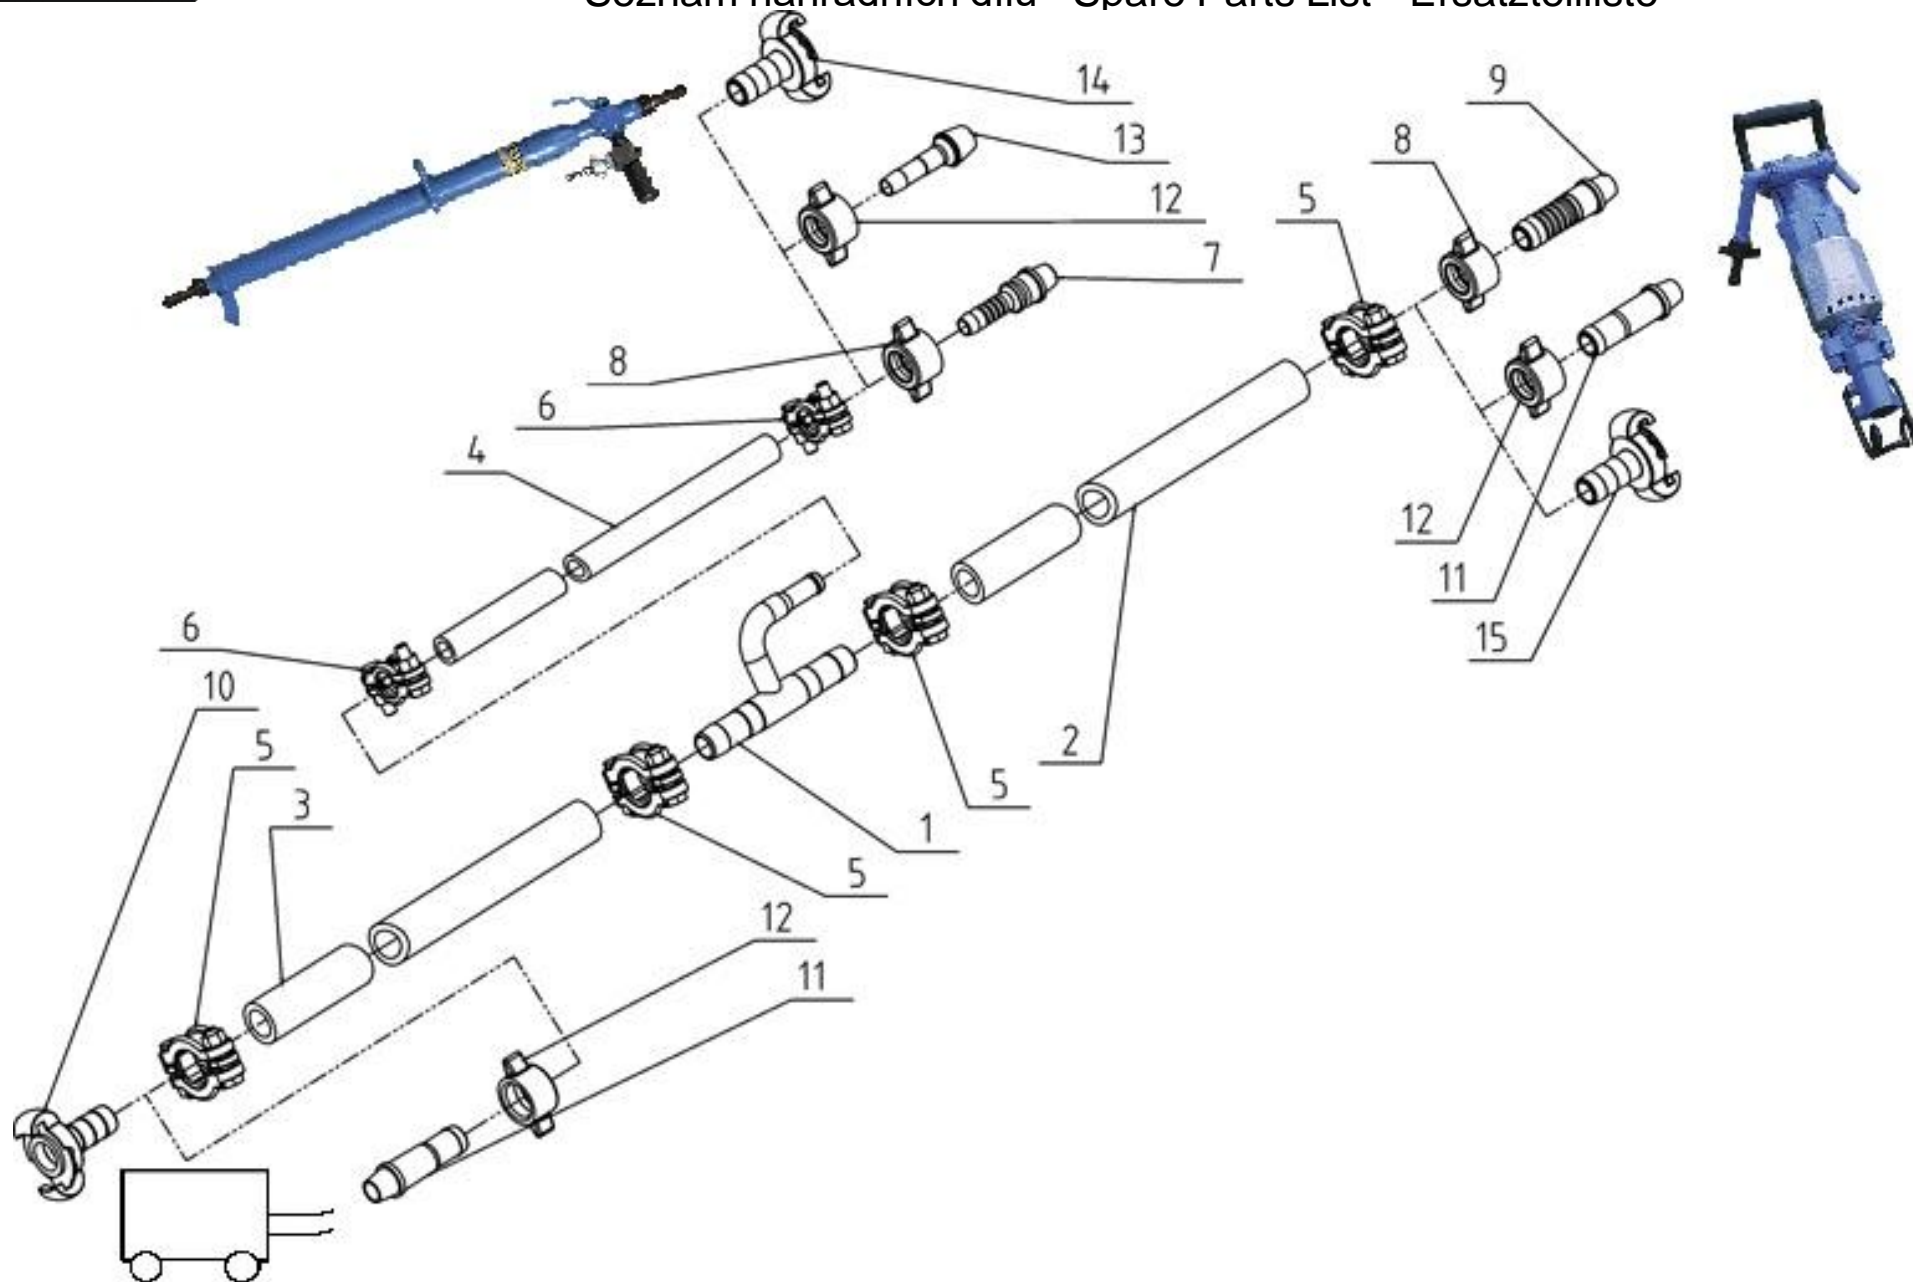

Seznam náhradních dílů - Spare Parts List - Ersatzteilliste

Propojovací hadice Js 20/13 - Connecting Hose Js 20/13 -Verbindungsschlauch Js 20/13

Seznam náhradních dílů - Spare Parts List - Ersatzteilliste

Poz	Obj. č. - Item No. - Best. Nr.	Název	Title	Benennung	Ks/ Anzahl/ Qty	Stand
	8130-240	Propojovací hadice Js 20/13	Connecting Hose Js 20/13	Verbindungsschlauch Js 20/13		
1	4063-110	Odbočka Js20/Js13	T-joint Js20/Js13	T-Stück Js Js20/Js13	1	J
2	4960-750	Hadice Js 20 l=700mm	Hose Js 20/700	Schlauch Js 20/700	1	J
3	4960-760	Hadice Js 20 l=2000mm	Hose Js 20/2000	Schlauch Js 20/2000	1	J
4	4960-740	Hadice Js 13 l=600mm	Hose Js 13/600	Schlauch Js 13/600	1	J
5	414 513	Hadicová svorka SL 34	Hose clamp SL 34	Schlauchklammer SL 34	4	J
6	414 328	Hadicová svorka S 22	Hose clamp S 22	Schlauchklammer S 22	2	J
7	319 264	Nátrubek Js13	SOCKET Js13	MUFFE Js13	1	J
8	319 257	Matice G3/4"	NUT 3/4"	MUTTER 3/4"	2	J
9	319 256	Nátrubek Js 20	SOCKET Js 20	MUFFE Js 20	1	J
10	414 315	Rychlospojka SKGX 19	Hose quick coupling Js 20	Schlauchsnellkupplung Js 20	1	J
11	414 315	Rychlospojka SKGX 19	Hose quick coupling Js 20	MUFFE Js20	2	N
12	319 280	Matice Rd 32	NUT Rd 32	MUTTER Rd 32	3	N
13	4023-021	Nátrubek Js 13	SOCKET Js 13	MUFFE Js 13	1	N
14	414 206	Rychlospojka SKGX 13	Hose quick coupling Js 13	Schlauchsnellkupplung Js 13	1	N
15	414 315	Rychlospojka SKGX 19	Hose quick coupling Js 20	Schlauchsnellkupplung Js 20	1	N