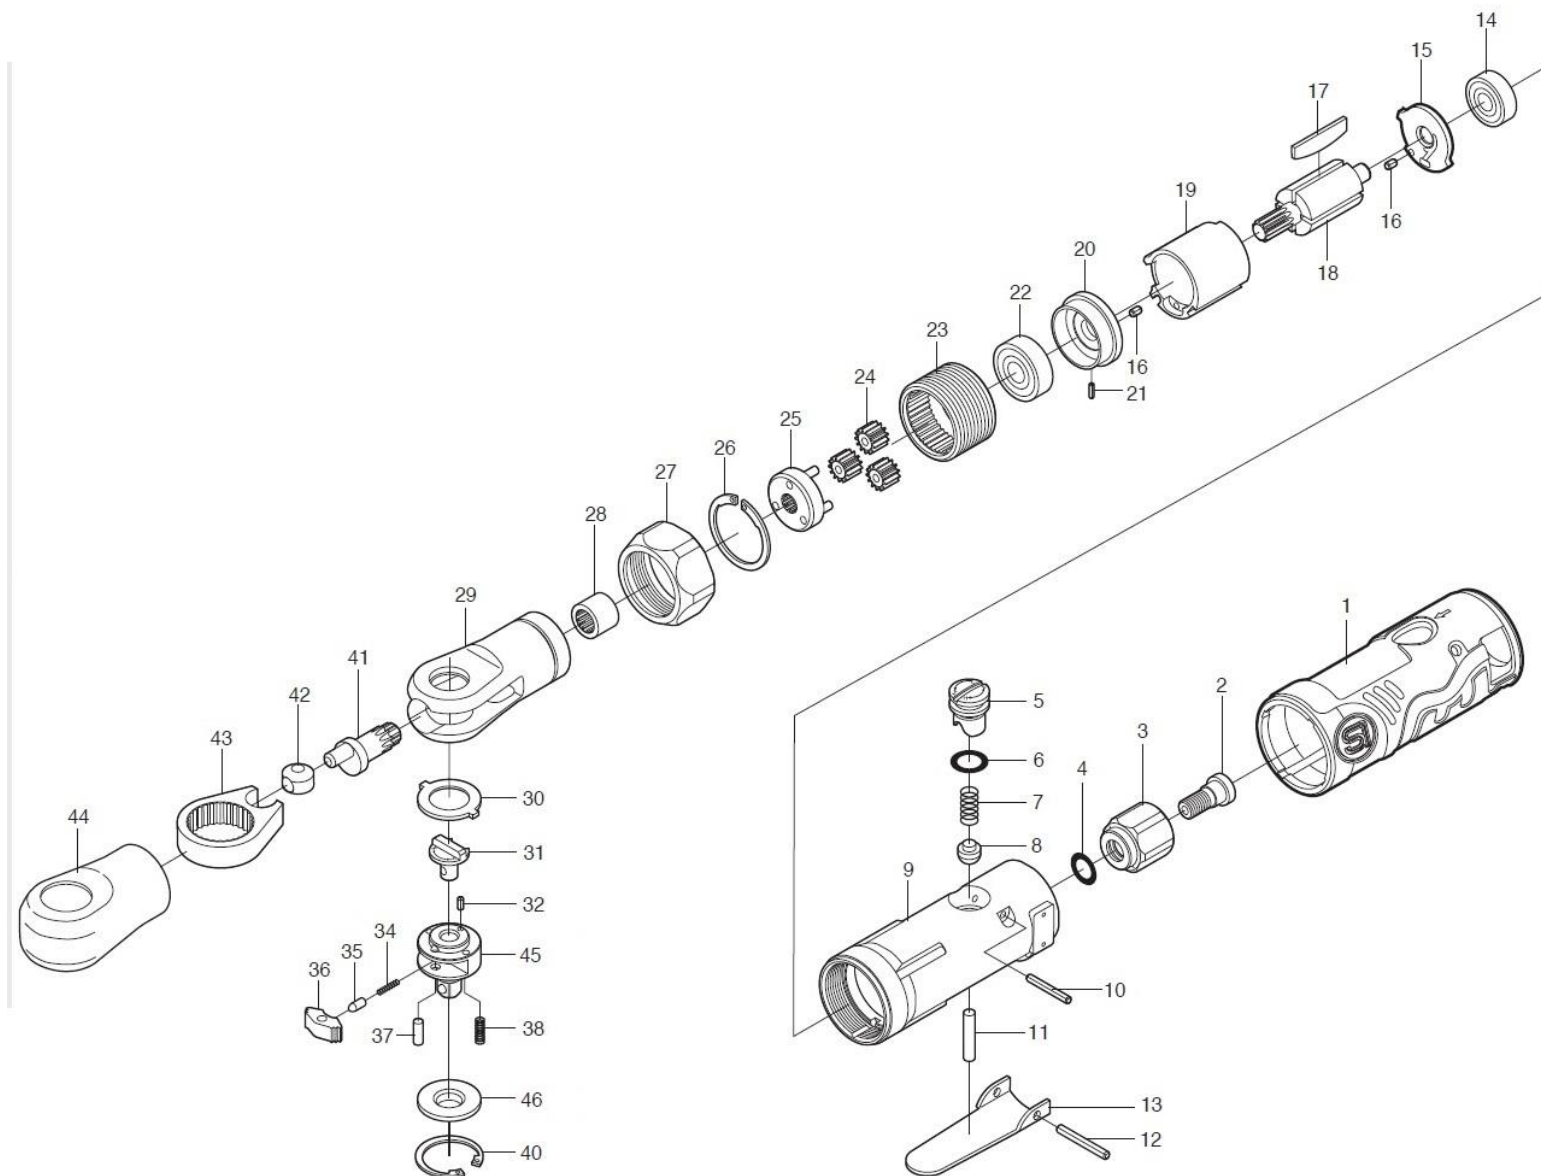

SI-1218 EX RÁČNOVÝ KLÍČ 3/8"- SI-1218 EX RATCHET WRENCH 3/8"

Seznam náhradních dílů - Spare Parts List - Ersatzteilliste

www.permon.cz
e-mail : prodej@permon.cz
e-mail : export@permon.cz

Roztoky 217, 270 23 Křivoklát, Česká republika
pro ČR, SR - for the Czech Rep. and SK - für die Tschechische Republik und SK T: + 420 313 521 548
pro ostatní země - for other territories - für andere Gebiete T: + 420 313 521 563
v: 10.2022