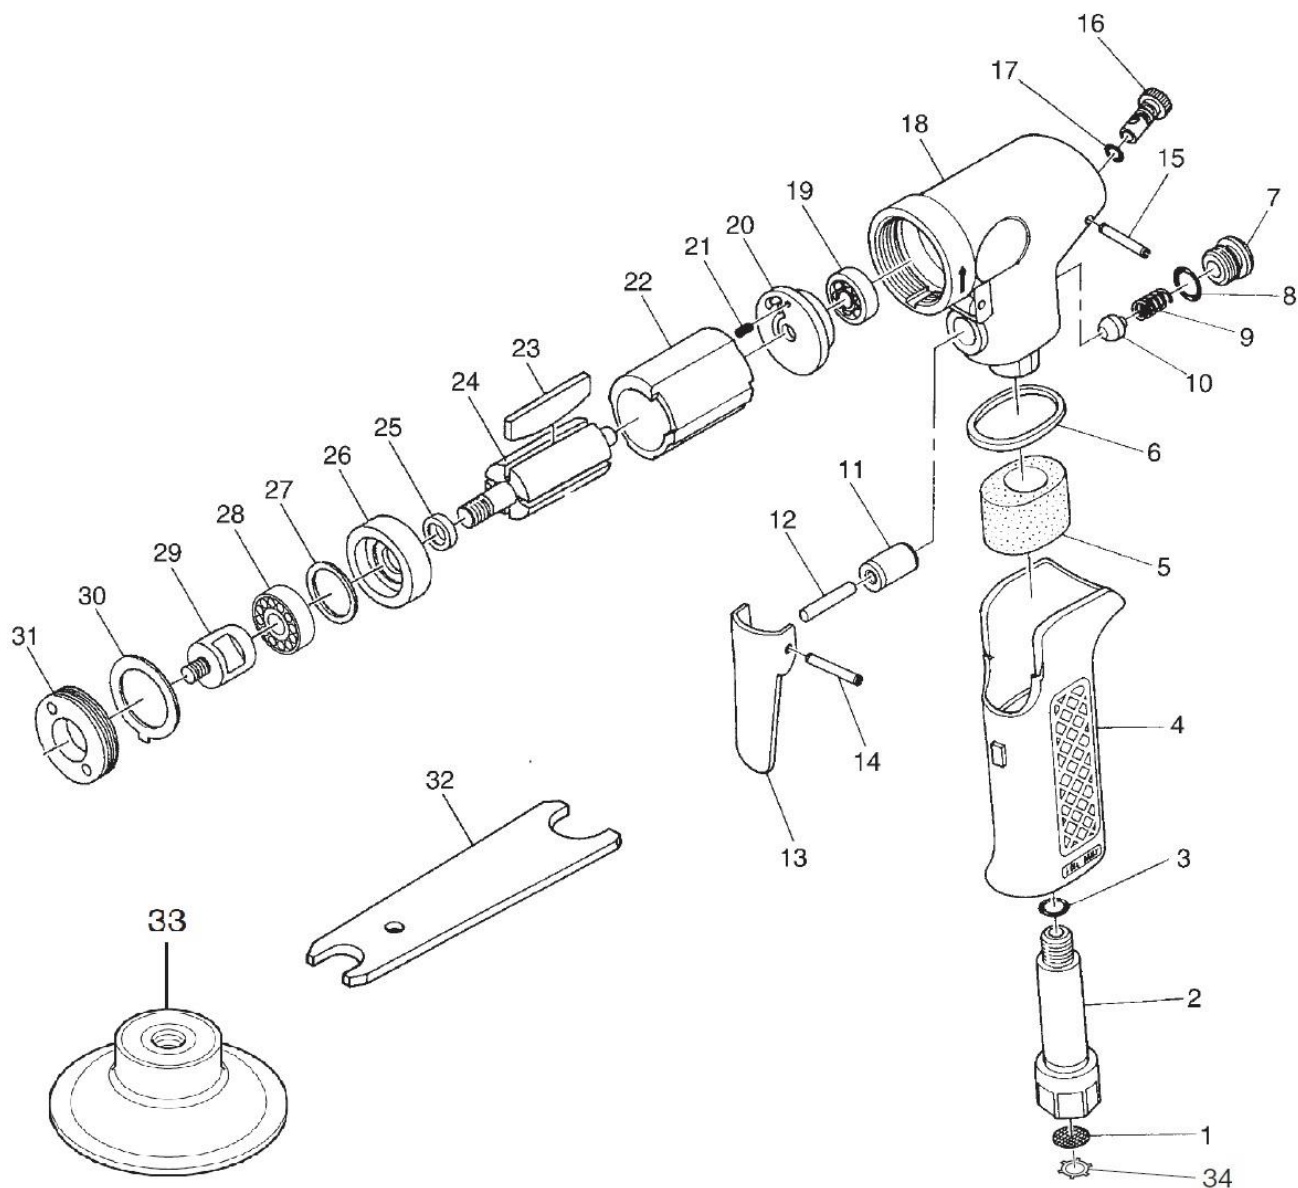

2" Kotoučová bruska SI-2201 - 2" Disc Sander SI-2201

Seznam náhradních dílů - Spare Parts List - Ersatzteilliste

www.permon.cz
e-mail : prodej@permon.cz
e-mail : export@permon.cz

Roztoky 217, 270 23 Křivoklát, Česká republika
pro ČR, SR - for the Czech Rep. and SK - für die Tschechische Republik und SK
pro ostatní země - for other territories - für andere Gebiete
v: 10.2022

T: + 420 313 521 548
T: + 420 313 521 563