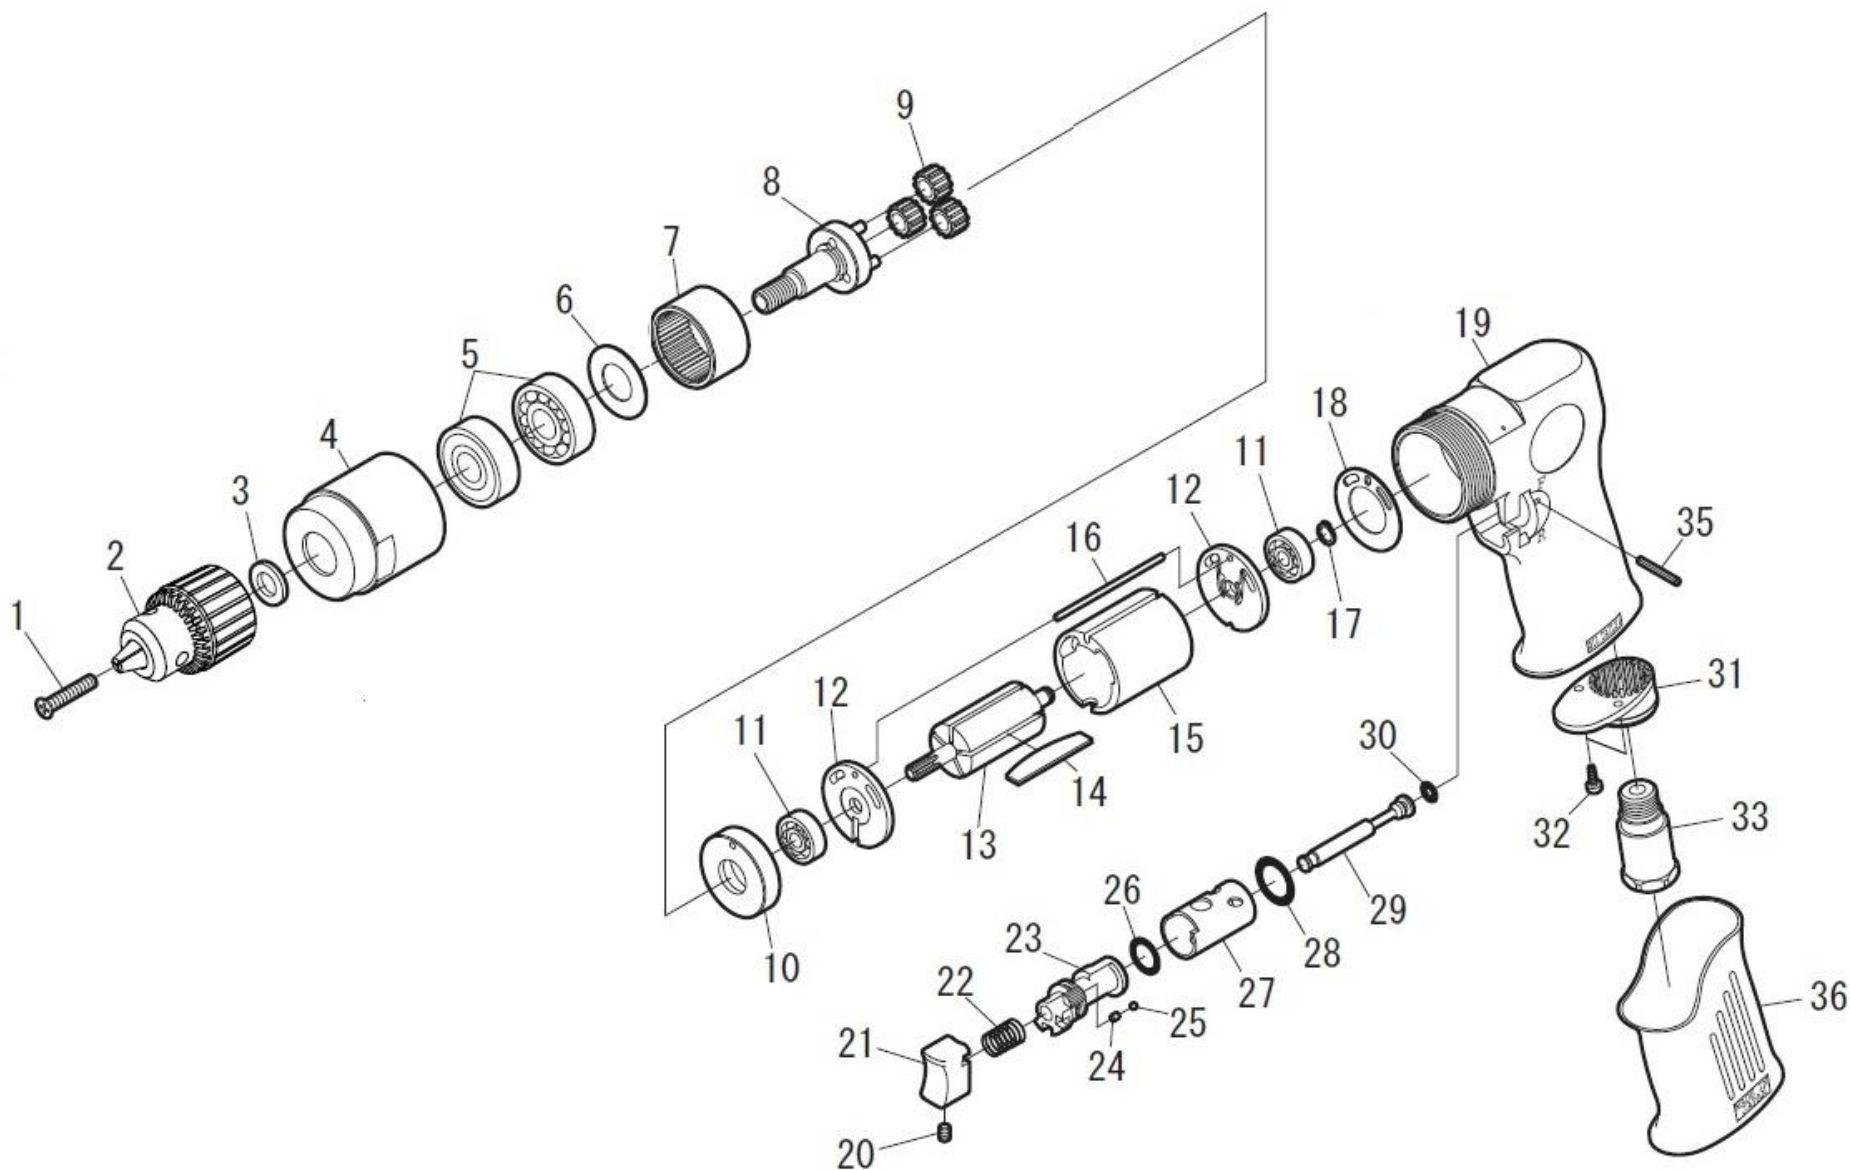

Reverzibilní vrtačka SI-5305A - Reversible Drill SI-5305A

Seznam náhradních dílů - Spare Parts List - Ersatzteilliste

www.permon.cz
e-mail : prodej@permon.cz
e-mail : export@permon.cz

Roztoky 217, 270 23 Krivoklát, Česká republika
pro ČR, SR - for the Czech Rep. and SK - für die Tschechische Republik und SK T: + 420 313 521 548
pro ostatní země - for other territories - für andere Gebiete T: + 420 313 521 563
v: 10.2022