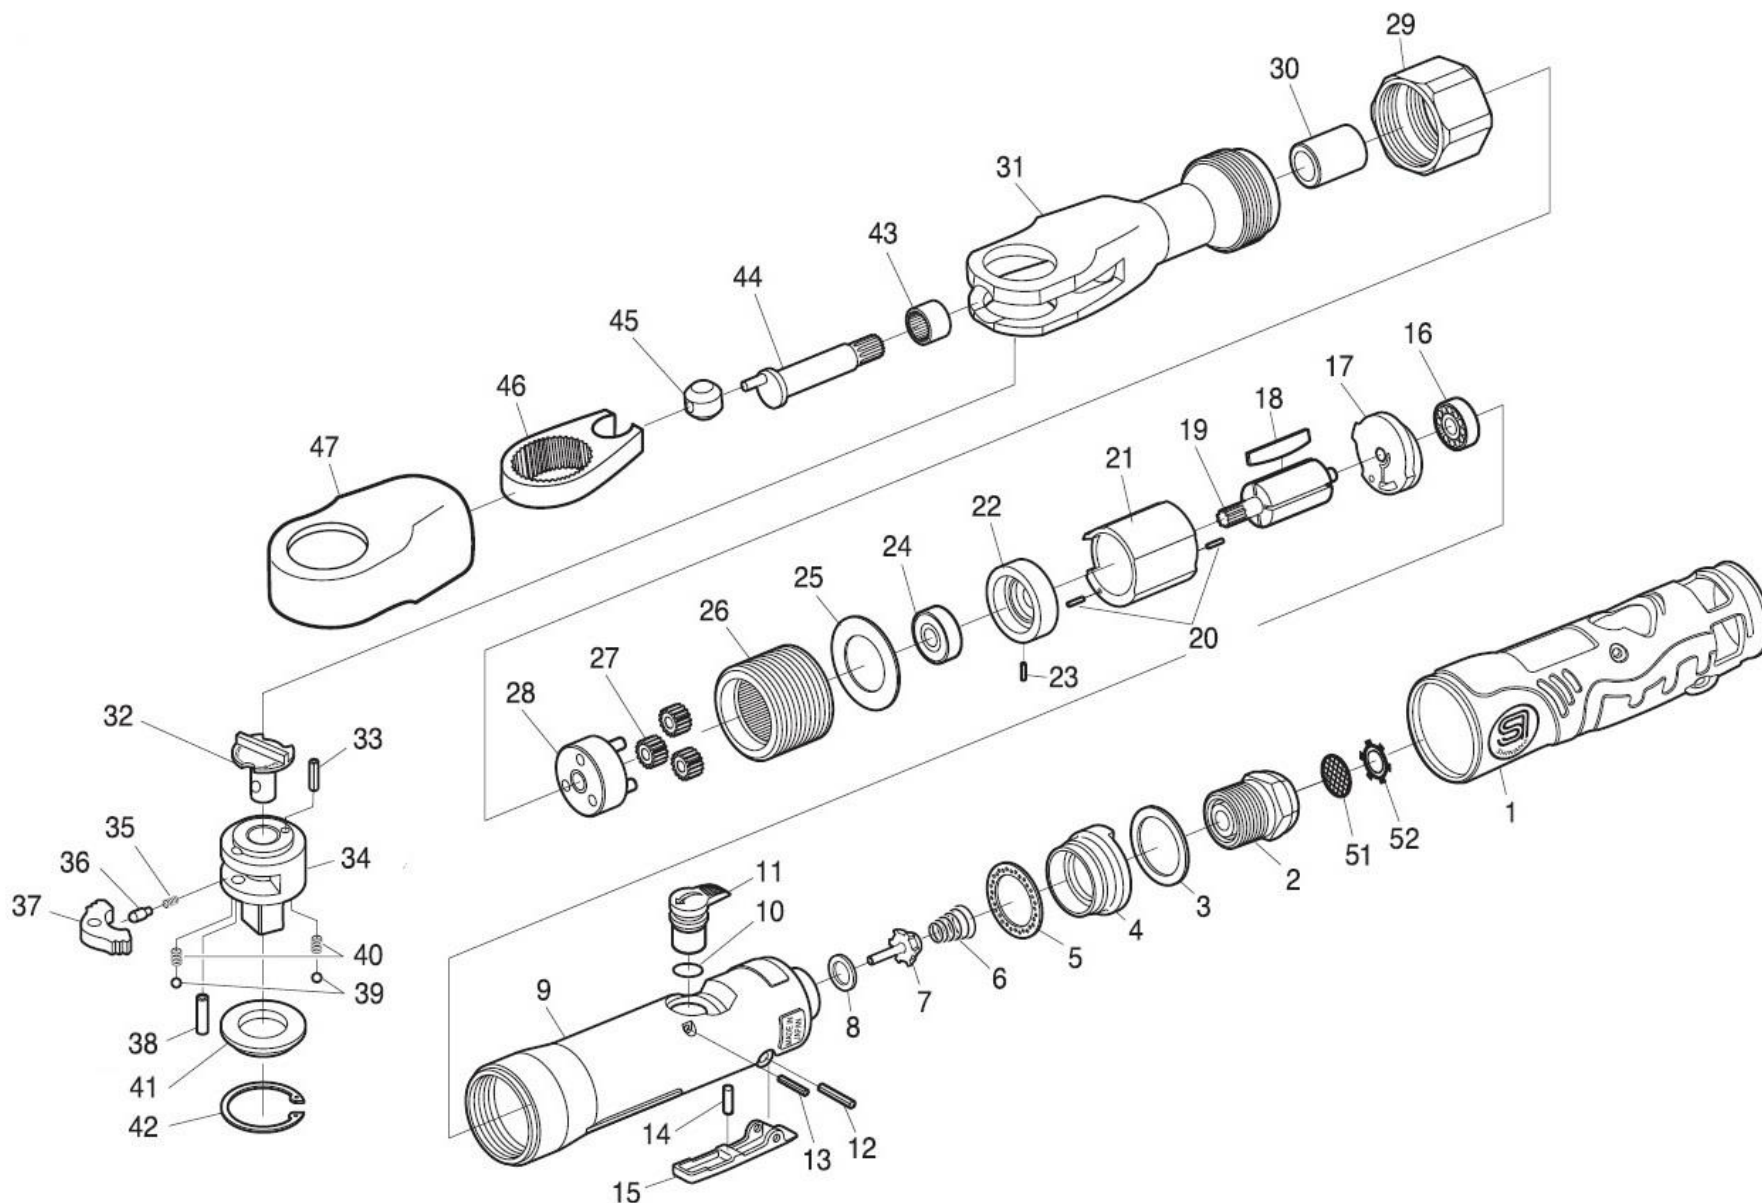

SI-1340 EX RÁČNOVÝ KLÍČ 3/8"- SI-1340 EX RATCHET WRENCH 3/8"

Seznam náhradních dílů - Spare Parts List - Ersatzteilliste

www.permon.cz
e-mail : prodej@permon.cz
e-mail : export@permon.cz

Roztoky 217, 270 23 Křivoklát, Česká republika
pro ČR, SR - for the Czech Rep. and SK - für die Tschechische Republik und SK T: + 420 313 521 548
pro ostatní země - for other territories - für andere Gebiete T: + 420 313 521 563
v: 10.2022