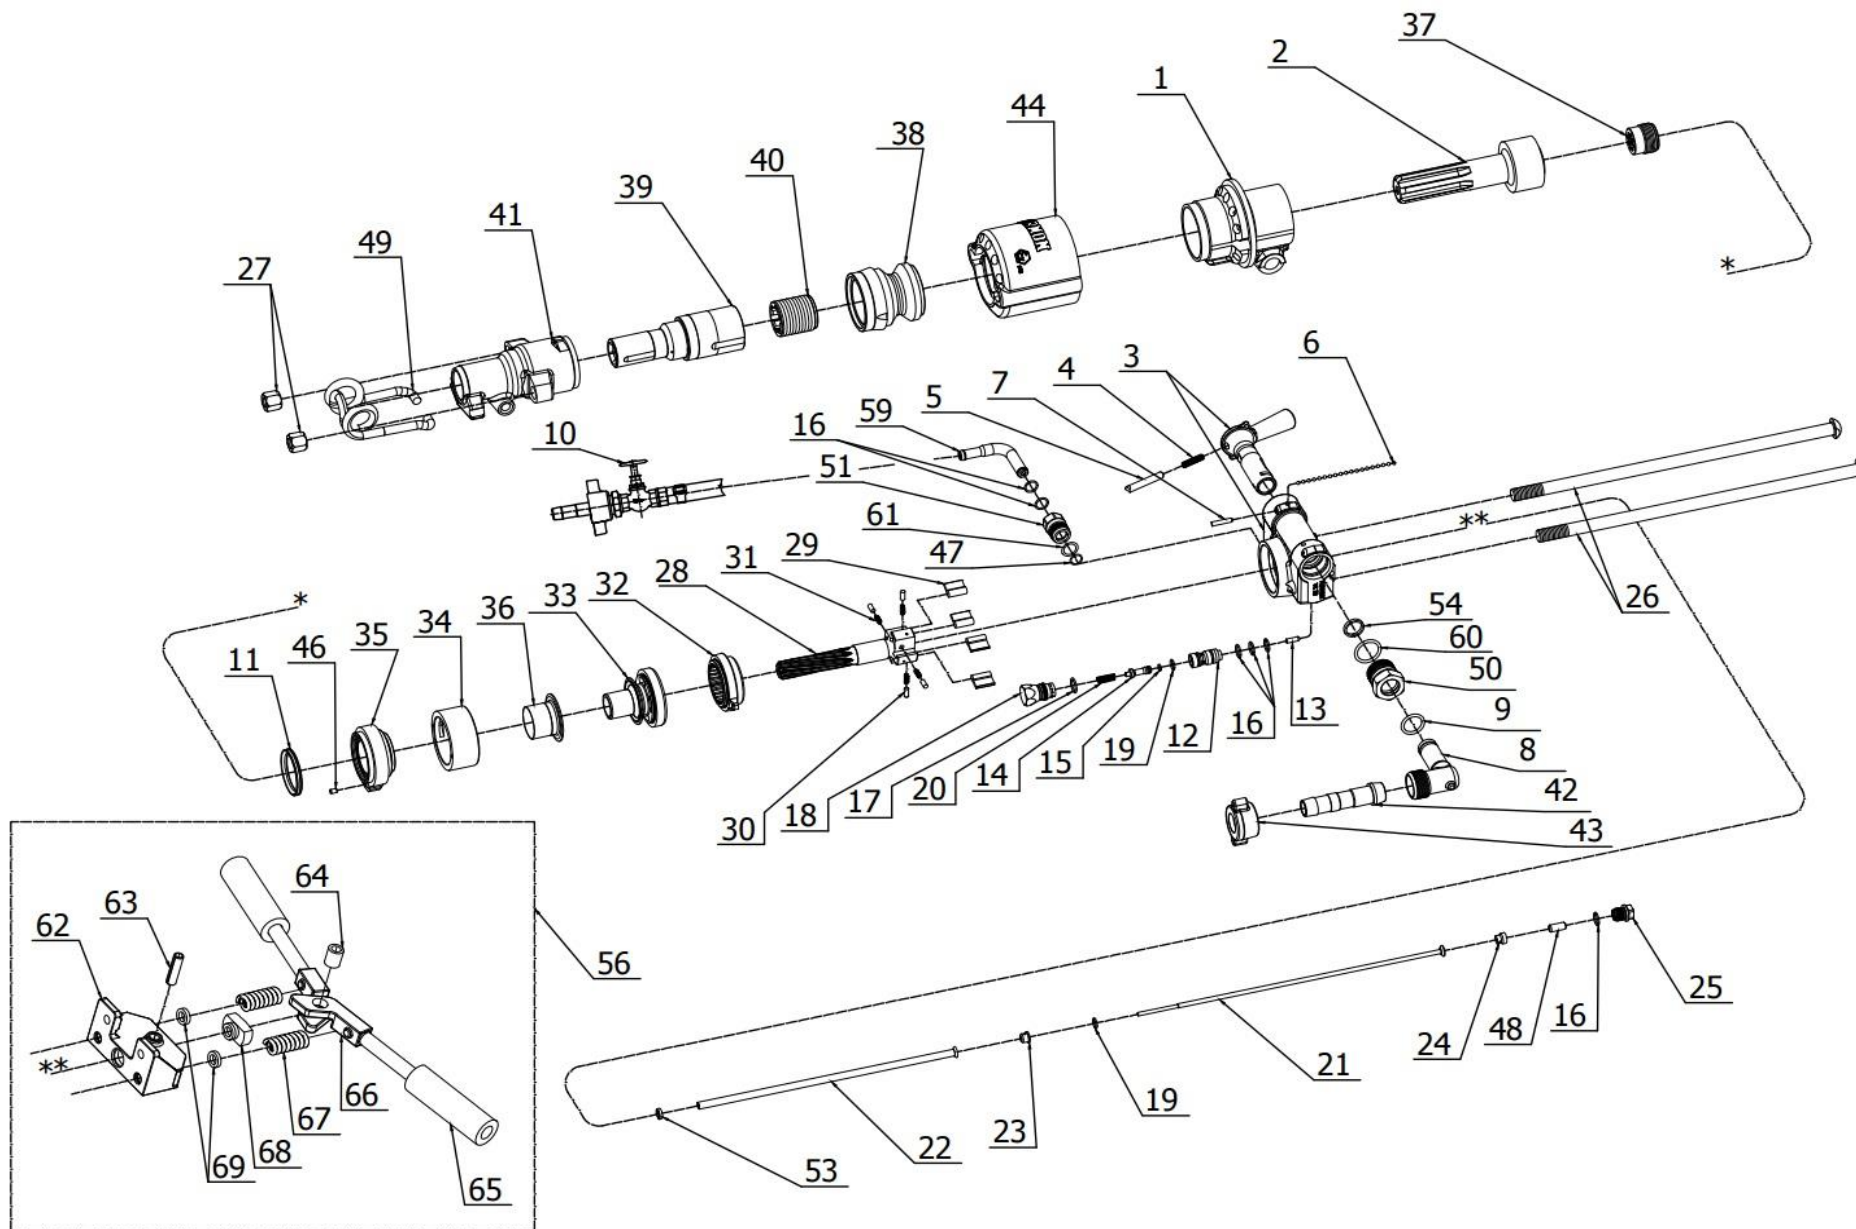

VKA 23-5CW #22x108 mm (7/8 x 4 1/4")

Seznam náhradních dílů - Spare Parts List

Ref.	Obj. č. Item No.	Název	Part Name	Ks - Quantity/tool	Note
46	311 229	Kolík válcový	Pin , cylinder	1	J
47	315 049	Kroužek pojistný	Retaining ring	1	J
48	0900-660	Silentblok	Silentblock	1	J
49	4760-100	Třmenová pružina	Clamp spring	1	J
50	2017-220	Převlečná matice	Cap nut	1	J
51	2045-220	Pouzdro	Bushing	1	J
53	4202-160	Sedlo	Seat	1	J
54	4775-150	Pružný kroužek	Spring ring	1	J
56	8017-191	Rukojeť odpružená sestava	Drilling vibration damped handle	1	J
59	4022-280	Přívodní koleno	Supply elbow	1	J
60	273 082	Kroužek	O-ring	1	J
61	273 105	Kroužek	O-ring	1	J
62	1227-132	Rukojeť držák	Handle body	1	J
63	311 398	Kolík	Pin	1	J
64	2001-580	Pouzdro	Sleeve	1	J
65	1318-170	Rukojeť	Handle grip	2	J
66	1418-370	Páka rukojeti	Handle lever	2	J
67	315 145	Pružina	Spring	2	J
68	0901-890	Doraz	Stop	1	J
69	311 361	Podložka	Washer	2	J

J = Standardní součást – Standard Part

N = Dodáváno na přání – On Demand

www.permon.cz
e-mail : prodej@permon.cz
e-mail : export@permon.cz

Roztoky 217, 270 23 Křivoklát, Česká republika
for the Czech Rep. and SK
for other territories
v: 04.2023

T: + 420 313 521 548
T: + 420 313 521 563

VKA 23-5CW #22x108 mm (7/8 x 4 1/4")

Seznam náhradních dílů - Spare Parts List

www.permon.cz
e-mail : prodej@permon.cz
e-mail : export@permon.cz

Roztoky 217, 270 23 Křivoklát, Česká republika
for the Czech Rep. and SK
for other territories
v: 04.2023

T: + 420 313 521 548
T: + 420 313 521 563