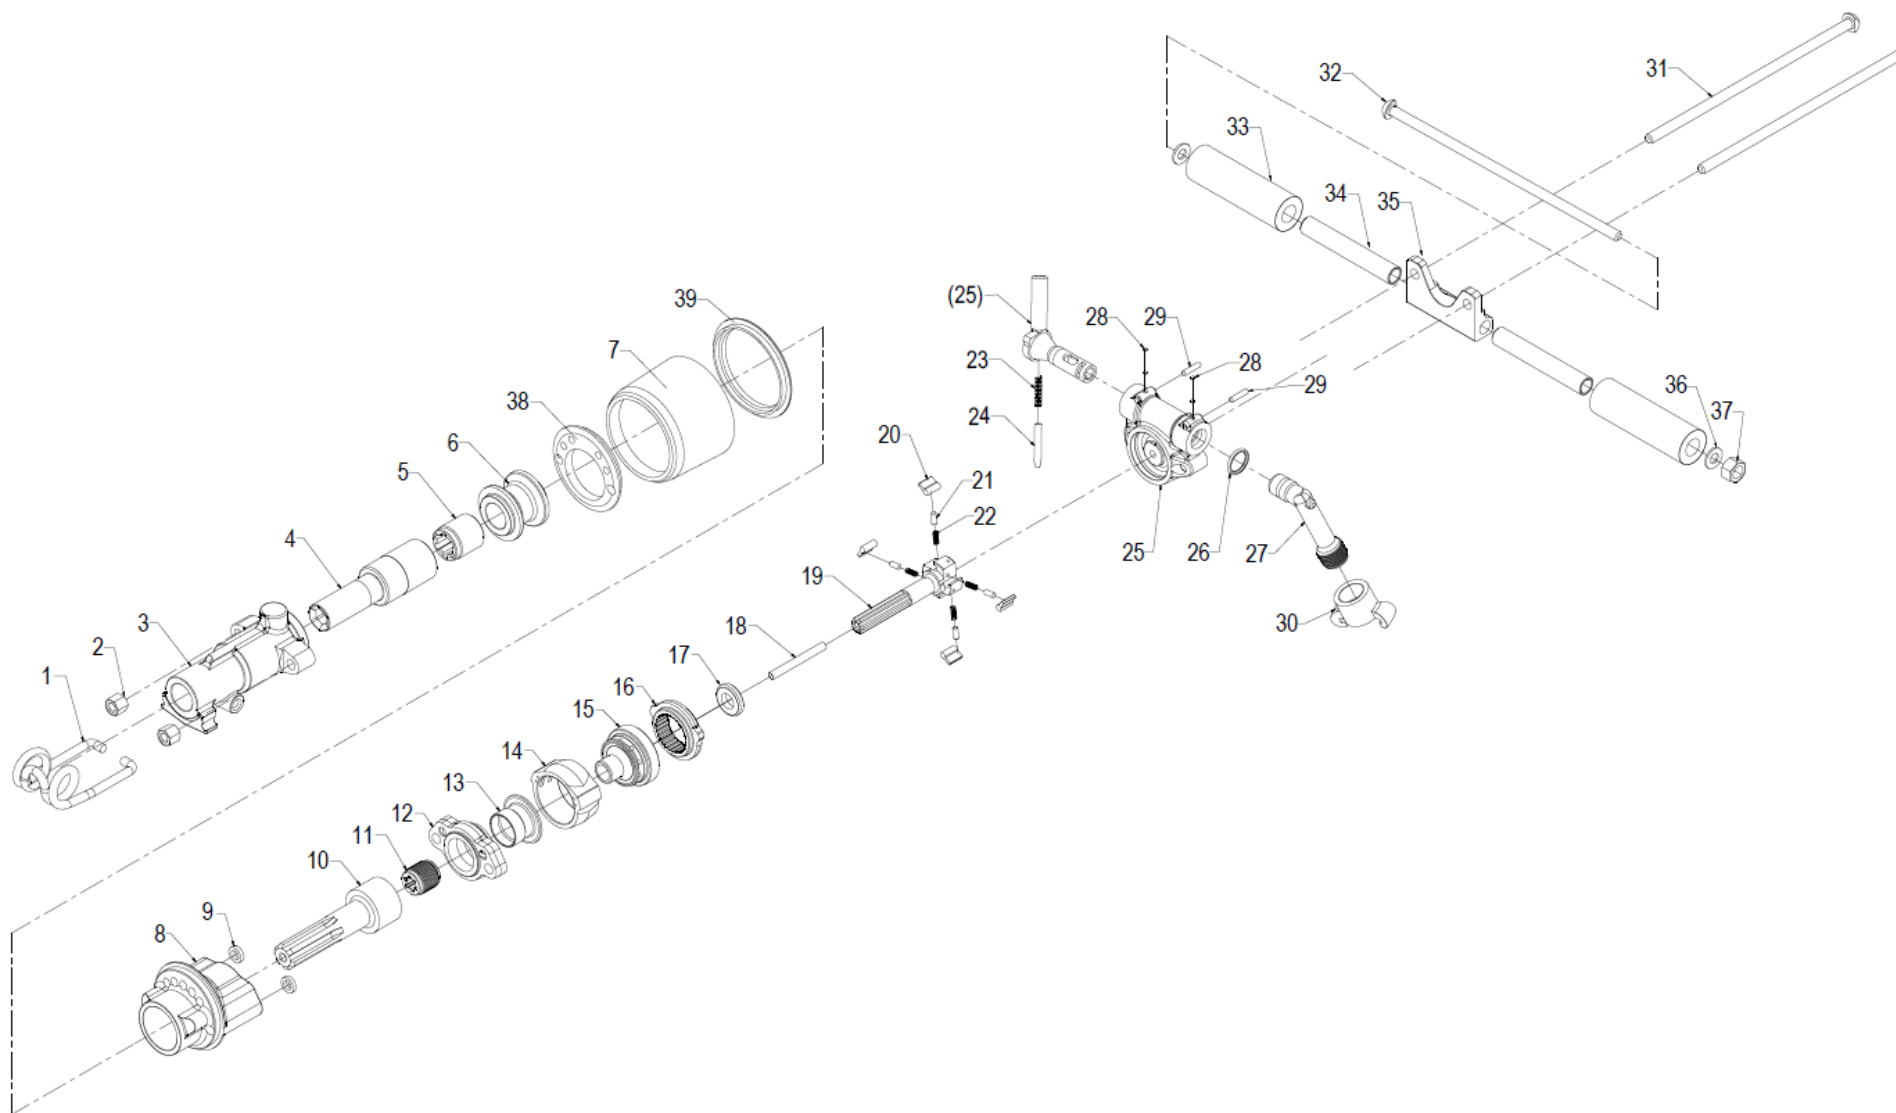

VK 17-1C #22x108 (7/8x4 1/4") ; VK 17-1B #19x108 (3/4x4 1/4")

Seznam náhradních dílů - Spare Parts List

19	5151 401	Šroubový unášec	Bar – rifle	1
20	3792 190	Západka	Latch	4
21	3043 170	Kolík	Pin	4
22	315 264	Pružina 4503-101	Spring 4503-101	4
23	4501 110	Pružina	Spring	1
24	3071 060	Aretační kolík	Arresting pin	1
25	5255 370	Hlava válce podsestava	Cylinder head subassy.	1
26	273 030	O-Kroužek	O-Ring	1
27	4424 320	Přívodní koleno R 3/4"	Elbow inlet R 3/4"	1
28	324 393	Kulička	Ball	28
29	321 019	Kolík 3040-740	Pin 3040-740	2
30	414 259	Rychlospojka 3/4" D	Claw coupling 3/4" D	1
31	0562 440	Napínací šroub	Bolt	2
32	0562 750	Šroub	Bolt	1
33	1318 150	Rukojeť	Handle grip	2
34	4301 990	Trubka	Tube	2
35	1227 071	Držák rukojeti	Handle body	1
35* (32÷37)	8017 200	Rukojeť pevná	Fixed handle	1
36	311 133	Podložka	Washer	2
37	311 037	Matice	Self-locking nut	1
38	4102 060	Příruba spodní	Lower flange	1
39	4102 050	Příruba horní	Upper flange	1

www.permon.cz

e-mail : prodej@permon.cz

e-mail : export@permon.cz

Roztoky 217, 270 23 Křivoklát, Česká republika

pro ČR, SR - for the Czech Rep. and SK

pro ostatní země - for other territories

v : 6.2021

T: + 420 313 521 567

T: + 420 313 521 563

Seznam náhradních dílů - Spare Parts List