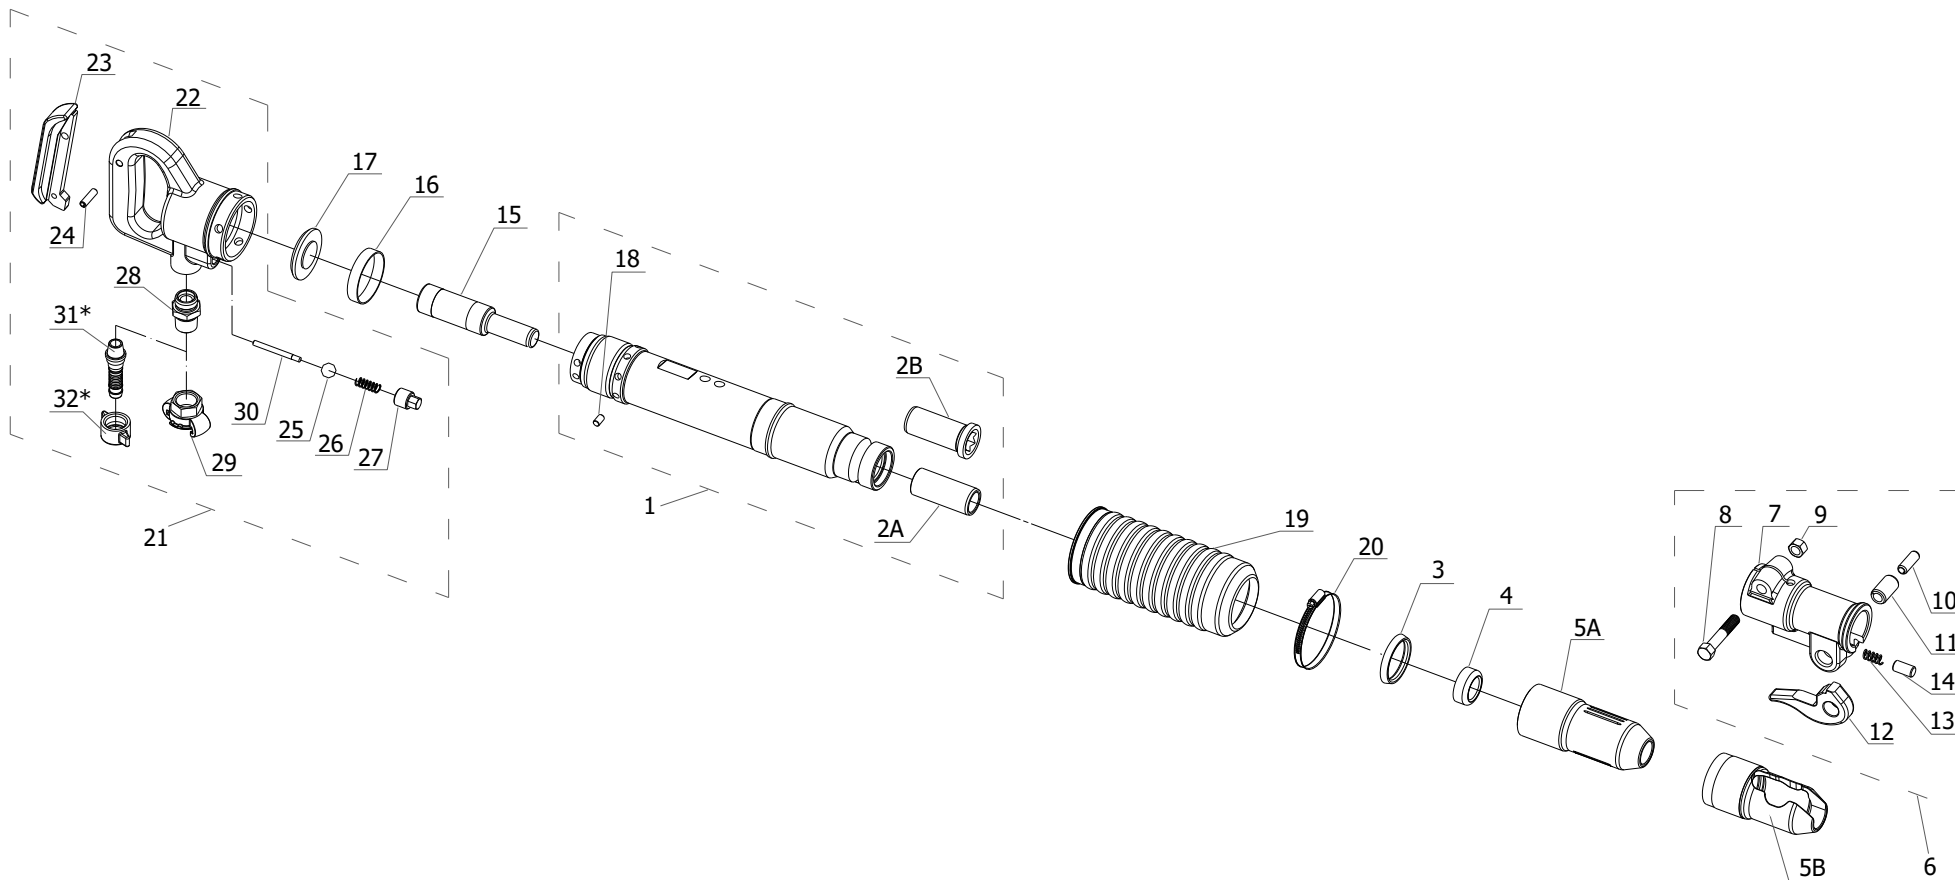

SK 13-B, SK 13-D, SK 13-DZ Pneumatic Pick Hammers
Seznam náhradních dílů - Spare Parts List - Ersatzteilliste

CZ: prodej@permon.cz
Tel: 313 521 505
313 521 570
Fax: 313 521 554

PERMON s.r.o., Roztoky 217, 27023 Křivoklát, Czech Republic
www.permon.cz
verze : 16.8.2019

EN, DE: export@permon.cz
Tel: +420 313 521 567
+420 313 521 567
Fax: +420 313 521 553